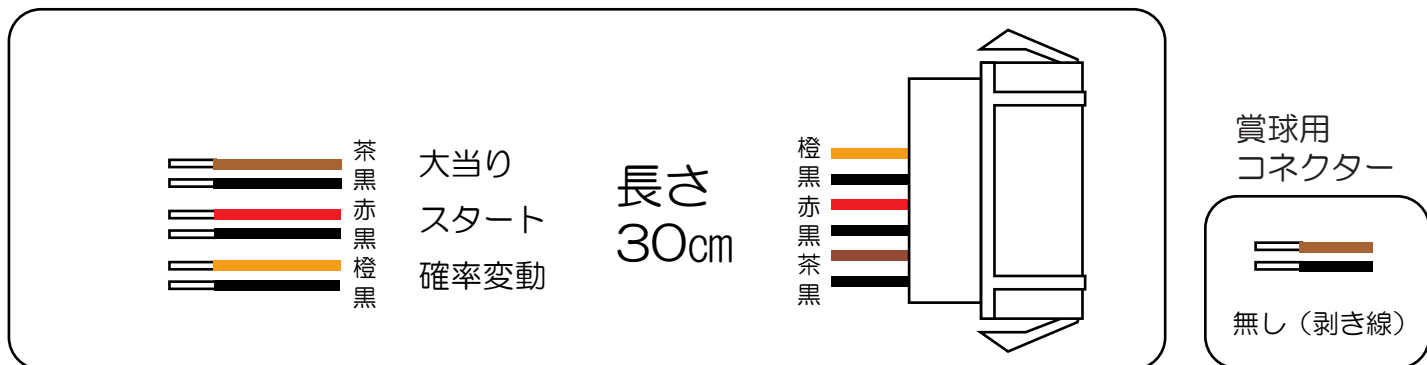

ビスティ

エヴァンゲリオン12G

- (白) 賞球：賞球10個毎に0.1秒ON後0.1秒OFF。
- (緑) 扉・枠開放：遊技枠の前枠及び内枠が開放中にON。
- (灰) 全図柄確定：特別図柄1及び特別図柄2の停止毎に0.8秒ON。(高ベース中は0.6秒ON)
- (黄) 全始動口：始動口1及び始動口2への入賞毎に0.1秒ON後0.1秒OFF。
- (黒) 大当り1：大当たり中ON。
- (桃) 大当り2：大当たり中及び高ベース中ON。
- (青) 大当り3：高ベース中ON。
- (赤) 大当り4：大当たり中ON。(大入賞口の最大開放時間が25秒となる大当たり時)
- (橙) 入賞：全ての入賞口入賞時、賞球10個毎に0.1秒ON後0.1秒OFF。
- (水) セキュリティ：
 - ・電源投入時ON(30秒) ※バックアップクリアのみ
 - ・不正行為(異常入賞、スイッチ異常)検出時ON(4分間)
 - ・遊技停止対象エラー(磁気)検出時ON(電源オフまで及び電源再投入後(エラー解除後)に4分間)