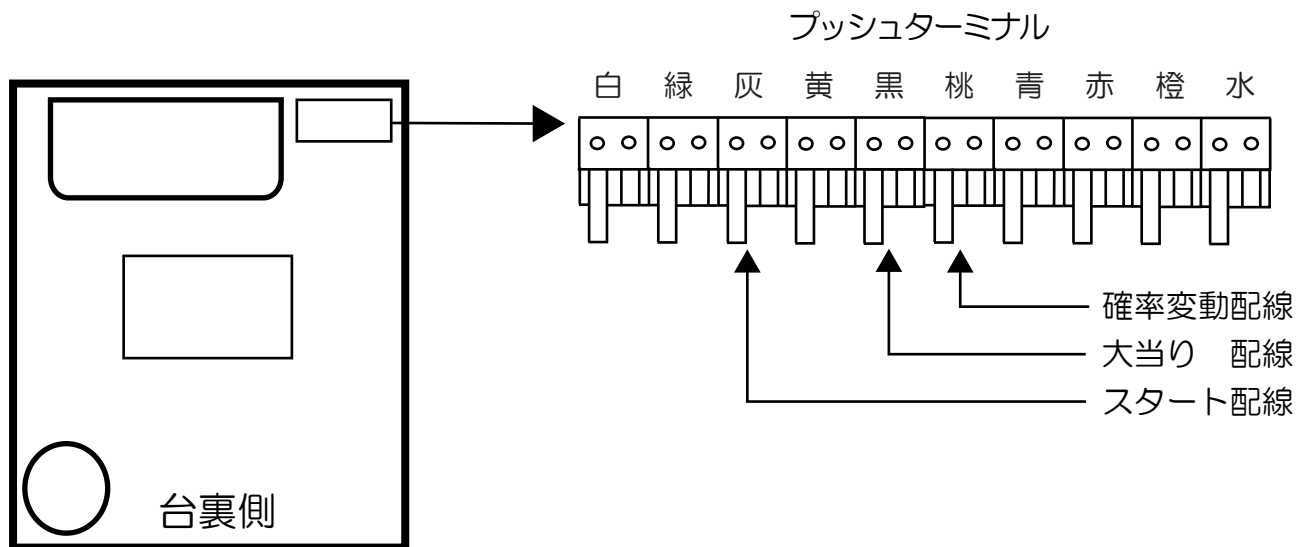

ビスティ

エヴァンゲリオン12G

- (白) 賞球：賞球10個毎に0.1秒ON後0.1秒OFF。
- (緑) 扉・枠開放：遊技枠の前枠及び内枠が開放中にON。
- (灰) 全図柄確定：特別図柄1及び特別図柄2の停止毎に0.8秒ON。(高ベース中は0.6秒ON)
- (黄) 全始動口：始動口1及び始動口2への入賞毎に0.1秒ON後0.1秒OFF。
- (黒) 大当り1：大当たり中ON。
- (桃) 大当り2：大当たり中及び高ベース中ON。
- (青) 大当り3：高ベース中ON。
- (赤) 大当り4：大当たり中ON。(大入賞口の最大開放時間が25秒となる大当たり時)
- (橙) 入賞：全ての入賞口入賞時、賞球10個毎に0.1秒ON後0.1秒OFF。
- (水) セキュリティ：
 - ・電源投入時ON(30秒) ※バックアップクリアのみ
 - ・不正行為(異常入賞、スイッチ異常)検出時ON(4分間)
 - ・遊技停止対象エラー(磁気)検出時ON(電源オフまで及び電源再投入後(エラー解除後)に4分間)