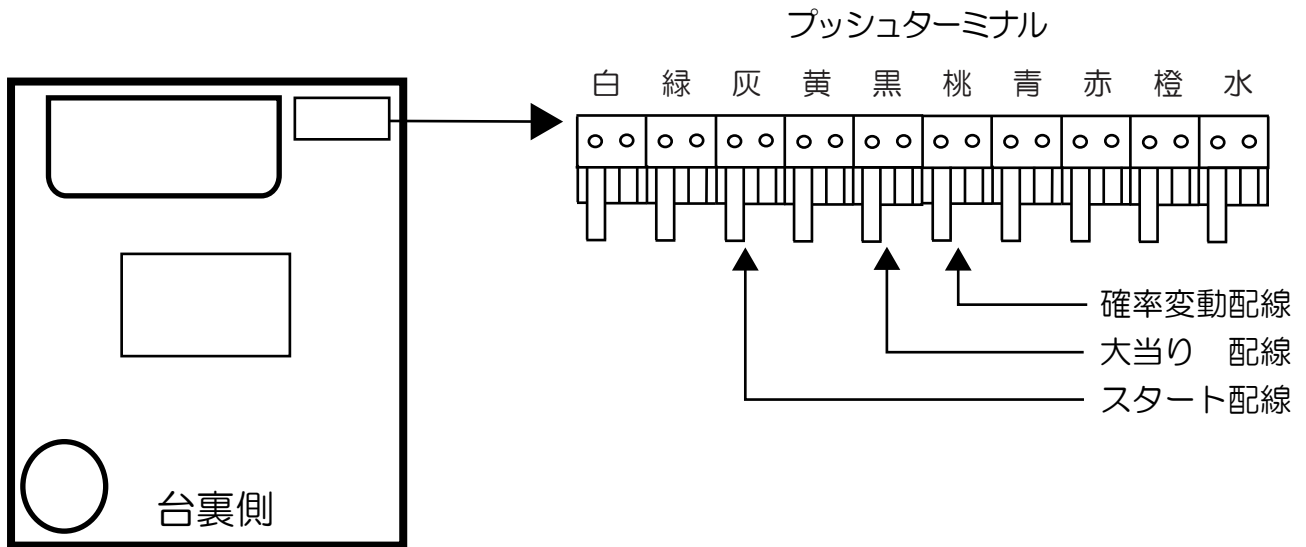

ビスティ

エヴァンゲリオン12 (G・Y)

- (白) 賞球：賞球10個毎に0.1秒ON後0.1秒OFF。
- (緑) 扉・枠開放：遊技枠の前枠及び内枠が開放中にON。
- (灰) 全図柄確定：特別図柄1及び特別図柄2の停止毎に0.8秒ON。(高ベース中は0.6秒ON)
- (黄) 全始動口：始動口1及び始動口2への入賞毎に0.1秒ON後0.1秒OFF。
- (黒) 大当り1：大当り中ON。
- (桃) 大当り2：大当り中及び高ベース中ON。
- (青) 大当り3：高ベース中ON。
- (赤) 大当り4：大当り中ON。(大入賞口の最大開放時間が25秒となる大当り時)
- (橙) 入賞：全ての入賞口入賞時、賞球10個毎に0.1秒ON後0.1秒OFF。
- (水) セキュリティ：
 - ・電源投入時ON(30秒) ※バックアップクリアのみ
 - ・不正行為(異常入賞、スイッチ異常)検出時ON(4分間)
 - ・遊技停止対象エラー(磁気)検出時ON(電源オフまで及び電源再投入後(エラー解除後)に4分間)