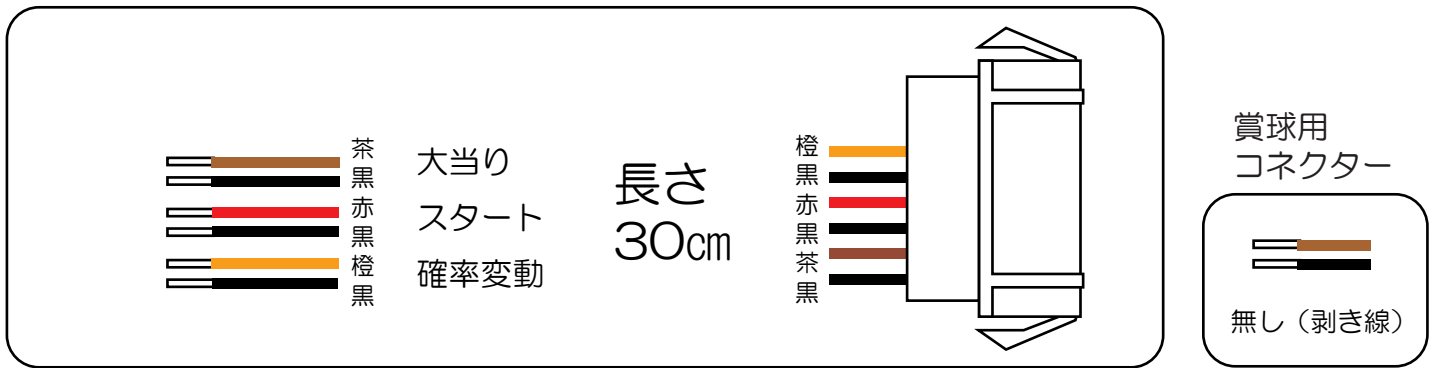

ビスティ

エヴァンゲリオン12 (G・Y)

- (白) 賞球：賞球10個毎に0.1秒ON後0.1秒OFF。
- (緑) 扉・枠開放：遊技枠の前枠及び内枠が開放中にON。
- (灰) 全図柄確定：特別図柄1及び特別図柄2の停止毎に0.8秒ON。(高ベース中は0.6秒ON)
- (黄) 全始動口：始動口1及び始動口2への入賞毎に0.1秒ON後0.1秒OFF。
- (黒) 大当り1：大当り中ON。
- (桃) 大当り2：大当り中及び高ベース中ON。
- (青) 大当り3：高ベース中ON。
- (赤) 大当り4：大当り中ON。(大入賞口の最大開放時間が25秒となる大当り時)
- (橙) 入賞：全ての入賞口入賞時、賞球10個毎に0.1秒ON後0.1秒OFF。
- (水) セキュリティ：
 - ・電源投入時ON(30秒) ※バックアップクリアのみ
 - ・不正行為(異常入賞、スイッチ異常)検出時ON(4分間)
 - ・遊技停止対象エラー(磁気)検出時ON(電源オフまで及び電源再投入後(エラー解除後)に4分間)