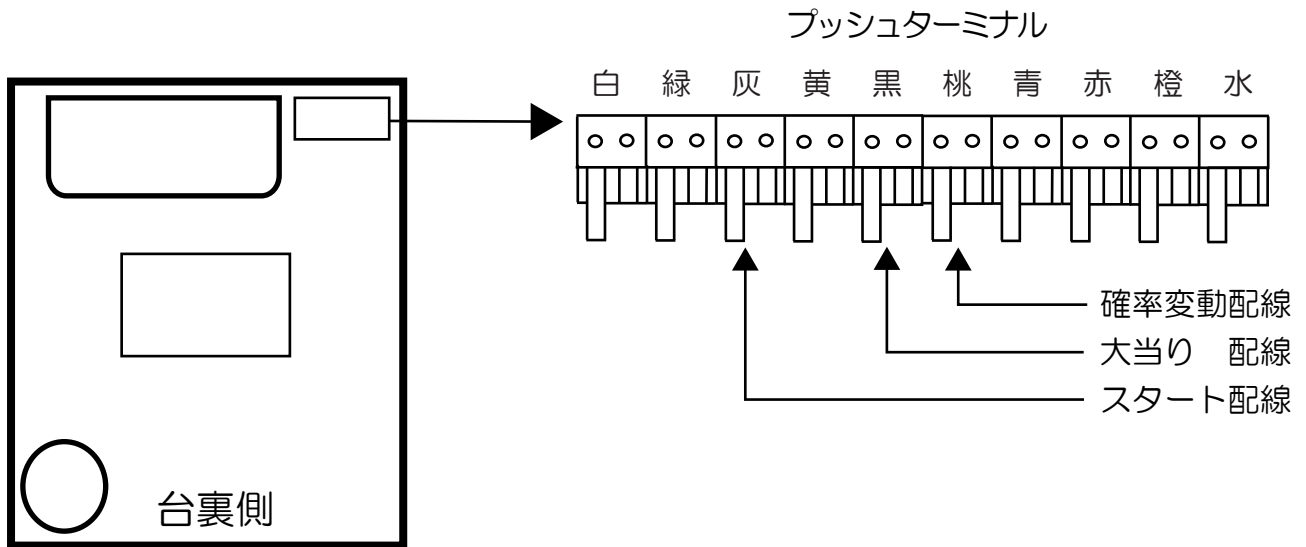

ビスティ

エヴァンゲリオン～シト、新生～G

- (白) 賞 球：賞球10個毎に0.1秒ON後0.1秒OFF。
- (緑) 扉・枠開放：遊技枠の前枠及び内枠が開放中にON。
- (灰) 全図柄確定：特別図柄1及び特別図柄2の停止毎に0.1秒ON後0.1秒OFF。
- (黄) 全始動口：始動口1及び始動口2および始動口3への入賞毎に0.1秒ON後0.1秒OFF。
- (黒) 大当り1：大当り中ON。
- (桃) 大当り2：大当り中及び高ベース中および高確率時の低ベース中ON。
- (青) 大当り3：高確率時の低ベース中ON。
- (赤) アウト：アウト確認スイッチ通過時、10個毎に0.1秒ON後0.1秒OFF。
- (橙) 入賞：全ての入賞口入賞時、賞球10個毎に0.1秒ON後0.1秒OFF。
- (水) セキュリティ：
 - ・電源投入時ON (30秒) ※バックアップクリアのみ
 - ・不正行為 (不正入賞) 検出時ON (4分間)
 - ・遊技停止対象エラー (磁気、電波、盤面電波) 検出時ON (電源オフまで及び電源再投入後 (エラー解除後) に4分間)