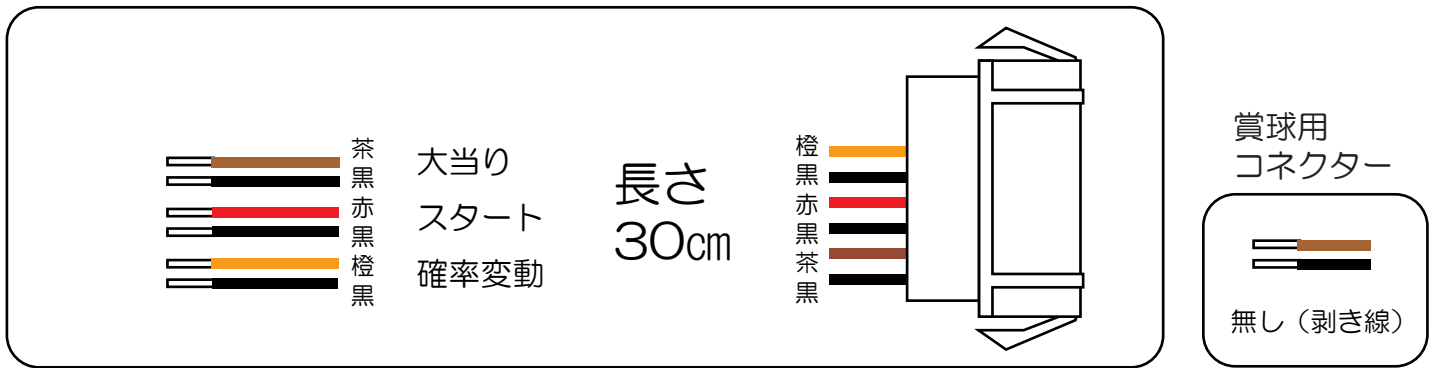

ビスティ

エヴァンゲリオン～シト、新生～G

- (白) 賞 球：賞球10個毎に0.1秒ON後0.1秒OFF。
- (緑) 扉・枠開放：遊技枠の前枠及び内枠が開放中にON。
- (灰) 全図柄確定：特別図柄1及び特別図柄2の停止毎に0.1秒ON後0.1秒OFF。
- (黄) 全始動口：始動口1及び始動口2および始動口3への入賞毎に0.1秒ON後0.1秒OFF。
- (黒) 大当り1：大当り中ON。
- (桃) 大当り2：大当り中及び高ベース中および高確率時の低ベース中ON。
- (青) 大当り3：高確率時の低ベース中ON。
- (赤) アウト：アウト確認スイッチ通過時、10個毎に0.1秒ON後0.1秒OFF。
- (橙) 入賞：全ての入賞口入賞時、賞球10個毎に0.1秒ON後0.1秒OFF。
- (水) セキュリティ：
 - ・電源投入時ON (30秒) ※バックアップクリアのみ
 - ・不正行為 (不正入賞) 検出時ON (4分間)
 - ・遊技停止対象エラー (磁気、電波、盤面電波) 検出時ON (電源オフまで及び電源再投入後 (エラー解除後) に4分間)