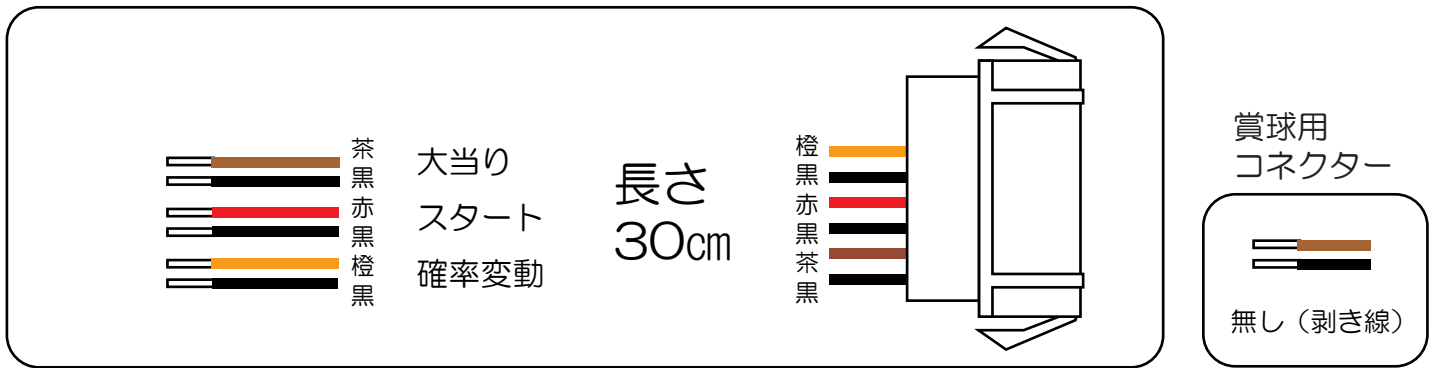

## エヴァンゲリオン～シト、新生～ (G・Y)

- (白) 賞球：賞球10個毎に0.1秒ON後0.1秒OFF。
- (緑) 扉・枠開放：遊技枠の前枠及び内枠が開放中にON。
- (灰) 全図柄確定：特別図柄1及び特別図柄2の停止毎に0.1秒ON後0.1秒OFF。
- (黄) 全始動口：始動口1及び始動口2および始動口3への入賞毎に0.1秒ON後0.1秒OFF。
- (黒) 大当り1：大当たり中ON。
- (桃) 大当り2：大当たり中及び高ベース中および高確率時の低ベース中ON。
- (青) 大当り3：高確率時の低ベース中ON。
- (赤) アウト：アウト確認スイッチ通過時、10個毎に0.1秒ON後0.1秒OFF。
- (橙) 入賞：全ての入賞口入賞時、賞球10個毎に0.1秒ON後0.1秒OFF。
- (水) セキュリティ：
  - ・電源投入時ON (30秒) ※バックアップクリアのみ
  - ・不正行為 (不正入賞) 検出時ON (4分間)
  - ・遊技停止対象エラー (磁気、電波、盤面電波) 検出時ON (電源オフまで及び電源再投入後 (エラー解除後) に4分間)