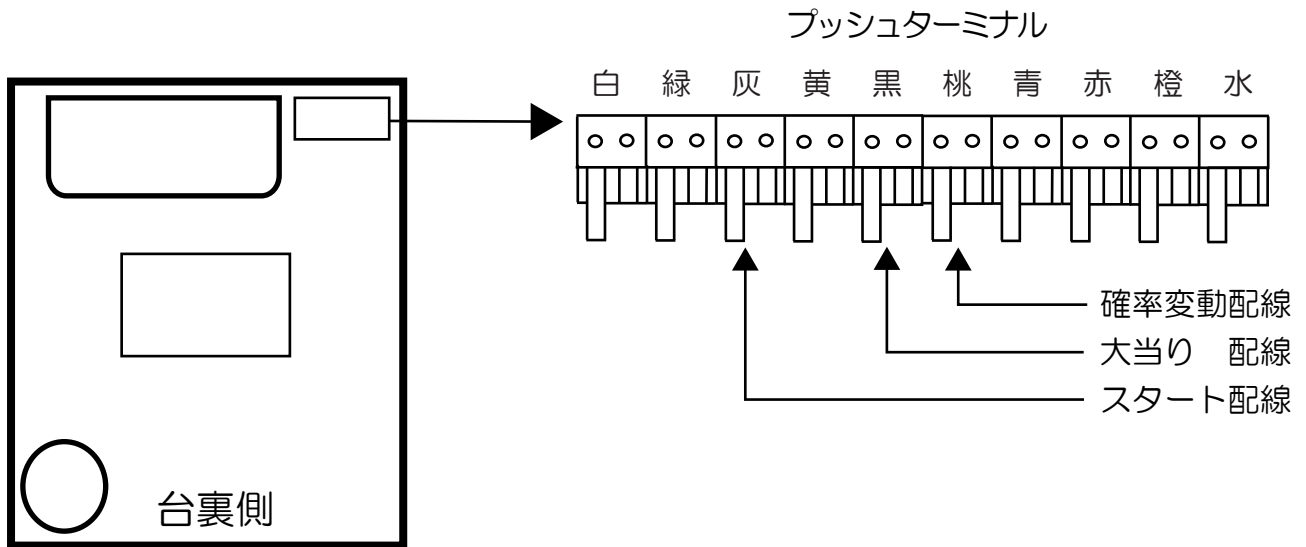

## エヴァンゲリオン～シト、新生～ (G・Y)

- (白) 賞球：賞球10個毎に0.1秒ON後0.1秒OFF。
- (緑) 扉・枠開放：遊技枠の前枠及び内枠が開放中にON。
- (灰) 全図柄確定：特別図柄1及び特別図柄2の停止毎に0.1秒ON後0.1秒OFF。
- (黄) 全始動口：始動口1及び始動口2および始動口3への入賞毎に0.1秒ON後0.1秒OFF。
- (黒) 大当り1：大当たり中ON。
- (桃) 大当り2：大当たり中及び高ベース中および高確率時の低ベース中ON。
- (青) 大当り3：高確率時の低ベース中ON。
- (赤) アウト：アウト確認スイッチ通過時、10個毎に0.1秒ON後0.1秒OFF。
- (橙) 入賞：全ての入賞口入賞時、賞球10個毎に0.1秒ON後0.1秒OFF。
- (水) セキュリティ：
  - ・電源投入時ON (30秒) ※バックアップクリアのみ
  - ・不正行為 (不正入賞) 検出時ON (4分間)
  - ・遊技停止対象エラー (磁気、電波、盤面電波) 検出時ON (電源オフまで及び電源再投入後 (エラー解除後) に4分間)