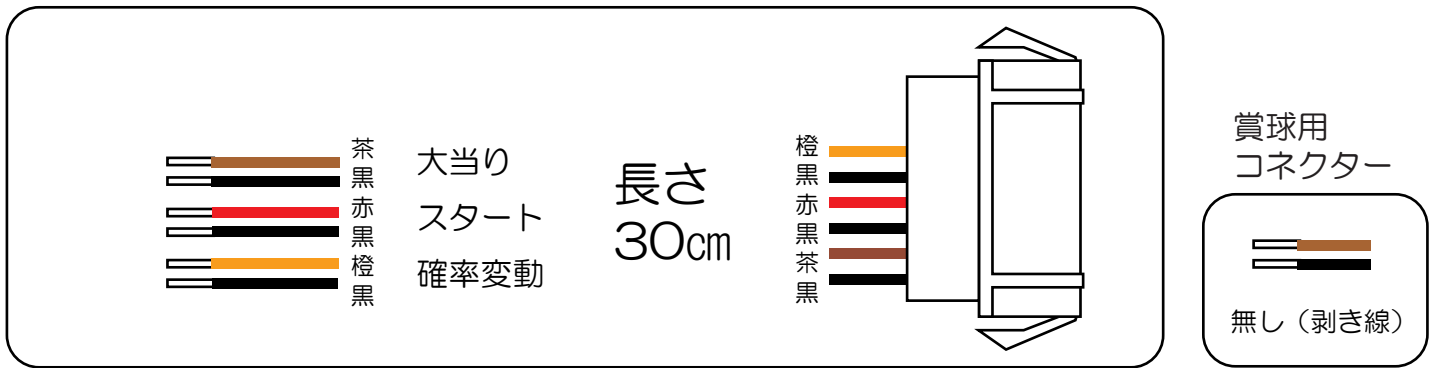

## 鉄拳3 極

- (白) 賞球：賞球10個毎に0.1秒ON後0.1秒OFF。
- (緑) 扉・枠開放：遊技枠の前枠及び内枠が開放中にON。
- (灰) 全図柄確定：特別図柄1及び特別図柄2の停止毎に0.5秒ON。
- (黄) 全始動口：始動口1及び始動口2への入賞毎に0.1秒ON後0.1秒OFF。
- (黒) 大当り1：大当たり中ON。
- (桃) 大当り2：大当たり中及び高ベース中および高確率中ON。
- (青) 大当り3：高ベース中ON。
- (赤) 大当り4：特定の図柄による大当たり中の高確率変動決定領域通過時(初回)に1.0秒ON。
- (橙) 入賞：全ての入賞口入賞時、賞球10個毎に0.1秒ON後0.1秒OFF。
- (水) セキュリティ：
  - ・電源投入時ON(30秒) ※バックアップクリアのみ
  - ・不正行為(異常入賞、スイッチ異常、確低変領域異常通過)検出時ON(4分間)
  - ・遊技停止対象エラー(磁石)検出時ON(電源オフまで及び電源再投入後(エラー解除後)に4分間)