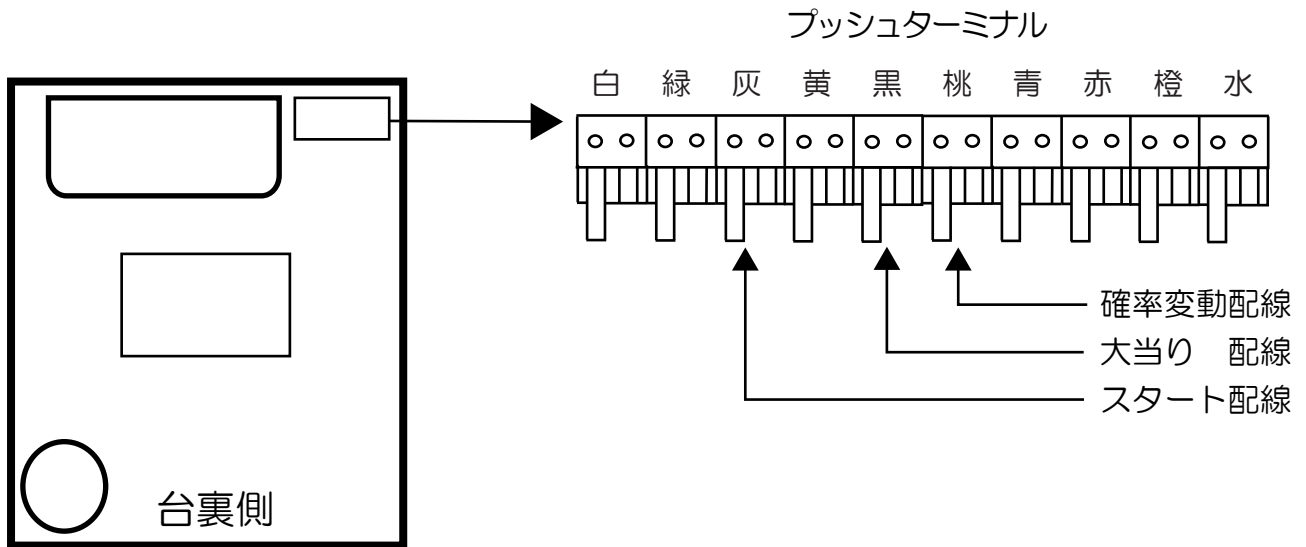

## 鉄拳3 極

- (白) 賞球：賞球10個毎に0.1秒ON後0.1秒OFF。
- (緑) 扉・枠開放：遊技枠の前枠及び内枠が開放中にON。
- (灰) 全図柄確定：特別図柄1及び特別図柄2の停止毎に0.5秒ON。
- (黄) 全始動口：始動口1及び始動口2への入賞毎に0.1秒ON後0.1秒OFF。
- (黒) 大当り1：大当たり中ON。
- (桃) 大当り2：大当たり中及び高ベース中および高確率中ON。
- (青) 大当り3：高ベース中ON。
- (赤) 大当り4：特定の図柄による大当たり中の高確率変動決定領域通過時(初回)に1.0秒ON。
- (橙) 入賞：全ての入賞口入賞時、賞球10個毎に0.1秒ON後0.1秒OFF。
- (水) セキュリティ：
  - ・電源投入時ON(30秒) ※バックアップクリアのみ
  - ・不正行為(異常入賞、スイッチ異常、確低変領域異常通過)検出時ON(4分間)
  - ・遊技停止対象エラー(磁石)検出時ON(電源オフまで及び電源再投入後(エラー解除後)に4分間)