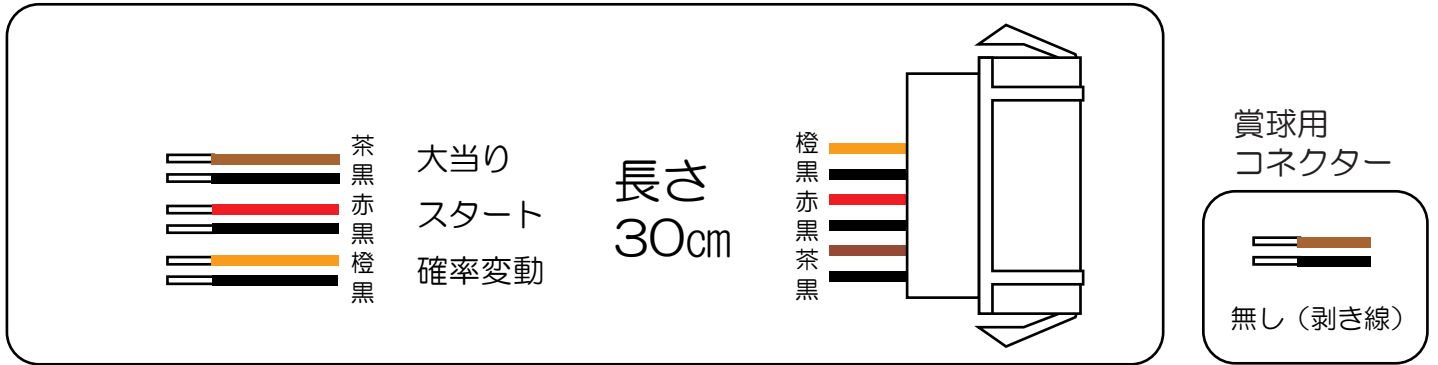

# 大ー（デュアルサークル）

## 天下一閃（AC-V4500・AC1200・AC1600）

- （白）賞球：賞球を10個毎に0.106秒出力。
- （緑）扉・枠開放：扉開放中・枠開放中に出力。
- （灰）通過信号1：上飛び込み口入球+特図1図柄確定+特図2図柄確定に0.128秒出力。
- （黄）通過信号2：上飛び込み口入球時に0.128秒出力。
- （黒）通過信号3：遊技球が下左振分確認スイッチ、または下右振分確認スイッチを通過した時から0.128秒間出力。
- （桃）大当り：役物連続作動装置が作動した時から大当り中に連続出力。
- （青）入賞情報：非時短時の賞球有効中（作動中+カウント有効時間中）の電チュー入賞を3回検出した場合に30秒出力。
- （赤）時短中：時短中、役物連続作動装置が作動してから大当り開始まで、および全大当り図柄停止から大当り終了まで連続出力。
- （橙）メイン賞球：全ての入賞口入賞時、賞球10個毎に0.128秒出力。（入賞時に出力）
- （水）セキュリティ：RWMクリア時、または、磁気センサ異常、振動センサ異常、大入賞口入賞異常、始動口入賞異常、普通電動役物入賞異常、特定領域通過異常、駆動動作異常1、駆動動作異常2、始動口入賞ルート異常、上振分確認スイッチ通過異常に30秒出力。