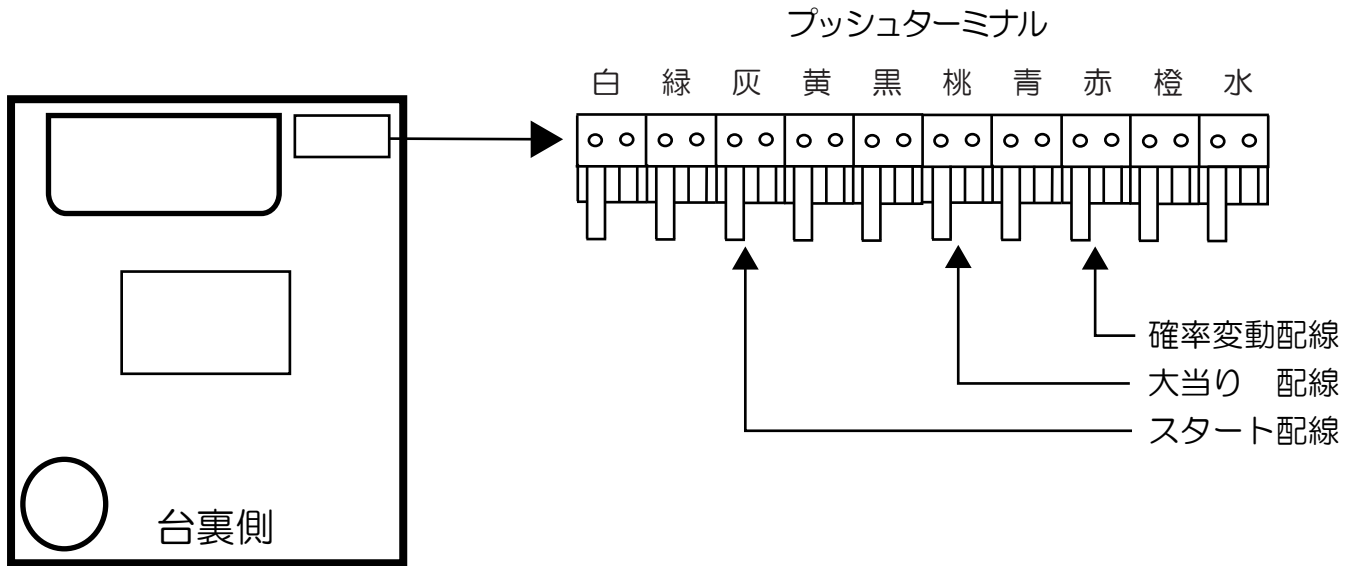

# 大ー（デュアルサークル）

## 天下一閃（AC-V4500・AC1200・AC1600）

- （白）賞球：賞球を10個毎に0.106秒出力。
- （緑）扉・枠開放：扉開放中・枠開放中に出力。
- （灰）通過信号1：上飛び込み口入球+特図1図柄確定+特図2図柄確定に0.128秒出力。
- （黄）通過信号2：上飛び込み口入球時に0.128秒出力。
- （黒）通過信号3：遊技球が下左振分確認スイッチ、または下右振分確認スイッチを通過した時から0.128秒間出力。
- （桃）大当り：役物連続作動装置が作動した時から大当り中に連続出力。
- （青）入賞情報：非時短時の賞球有効中（作動中+カウント有効時間中）の電チュー入賞を3回検出した場合に30秒出力。
- （赤）時短中：時短中、役物連続作動装置が作動してから大当り開始まで、および全大当り図柄停止から大当り終了まで連続出力。
- （橙）メイン賞球：全ての入賞口入賞時、賞球10個毎に0.128秒出力。（入賞時に出力）
- （水）セキュリティ：RWMクリア時、または、磁気センサ異常、振動センサ異常、大入賞口入賞異常、始動口入賞異常、普通電動役物入賞異常、特定領域通過異常、駆動動作異常1、駆動動作異常2、始動口入賞ルート異常、上振分確認スイッチ通過異常に30秒出力。