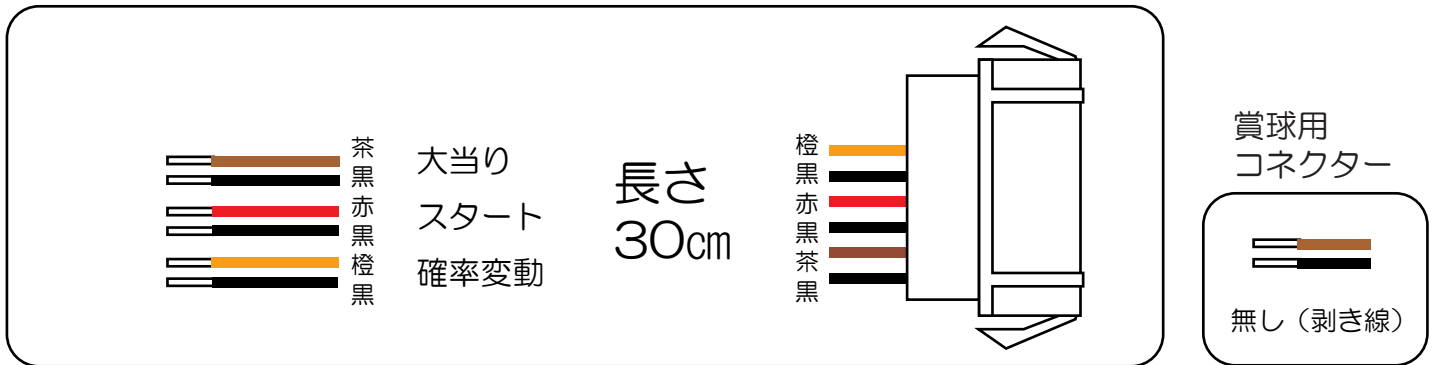

# 大ー（ディ・ライト）

## おそ松さん BT-N

- (白) 賞球：賞球を10個毎に0.106秒出力。
- (緑) 扉・枠開放：扉開放中・内枠開放中に出力。
- (灰) 図柄確定回数：特別図柄停止時に0.128秒出力。
- (黄) 始動口：全ての始動口入賞した時に0.128秒出力。
- (黒) 大当り 1：全ての大当り図柄停止から大当り終了まで連続出力。
- (桃) 大当り 2：全ての大当り図柄停止から大当り終了まで連続出力。
- (青) 大当り 3：全ての大当り図柄停止、および小当り図柄停止から大当り（小当り）終了まで連続出力。
- (赤) 出力情報 1：全ての大当り+開放延長となる大当り+開放延長状態中+確率変動機能作動中、変動時間短縮機能作動中の変動の変動開始から図柄確定まで連続出力。
- (橙) メイン賞球：全ての入賞口入賞時、賞球10個毎に0.128秒出力。（入賞時に出力）
- (水) セキュリティ：磁気センサ異常又は大入賞口及び始動口、普通電動役物入賞異常検出時、RAMクリア動作時に30秒間出力。