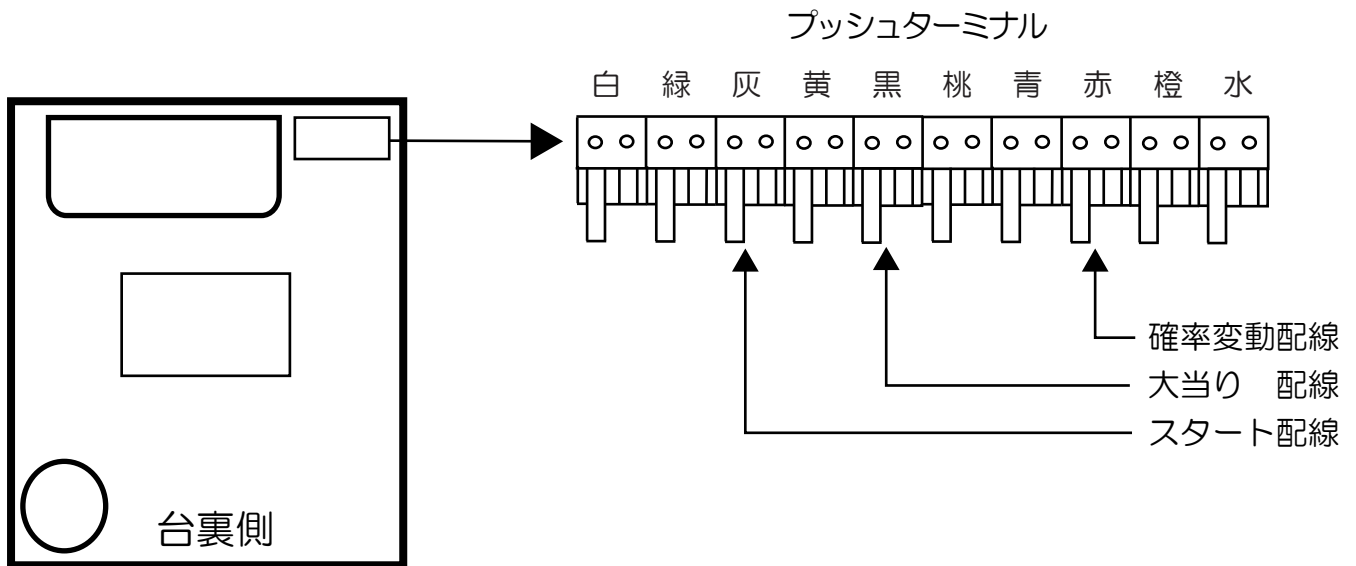

# 大ー（ディ・ライト）

## おそ松さん BT-N

- (白) 賞球：賞球を10個毎に0.106秒出力。
- (緑) 扉・枠開放：扉開放中・内枠開放中に出力。
- (灰) 図柄確定回数：特別図柄停止時に0.128秒出力。
- (黄) 始動口：全ての始動口入賞した時に0.128秒出力。
- (黒) 大当り 1：全ての大当り図柄停止から大当り終了まで連続出力。
- (桃) 大当り 2：全ての大当り図柄停止から大当り終了まで連続出力。
- (青) 大当り 3：全ての大当り図柄停止、および小当り図柄停止から大当り（小当り）終了まで連続出力。
- (赤) 出力情報 1：全ての大当り+開放延長となる大当り+開放延長状態中+確率変動機能作動中、変動時間短縮機能作動中の変動の変動開始から図柄確定まで連続出力。
- (橙) メイン賞球：全ての入賞口入賞時、賞球10個毎に0.128秒出力。（入賞時に出力）
- (水) セキュリティ：磁気センサ異常又は大入賞口及び始動口、普通電動役物入賞異常検出時、RAMクリア動作時に30秒間出力。