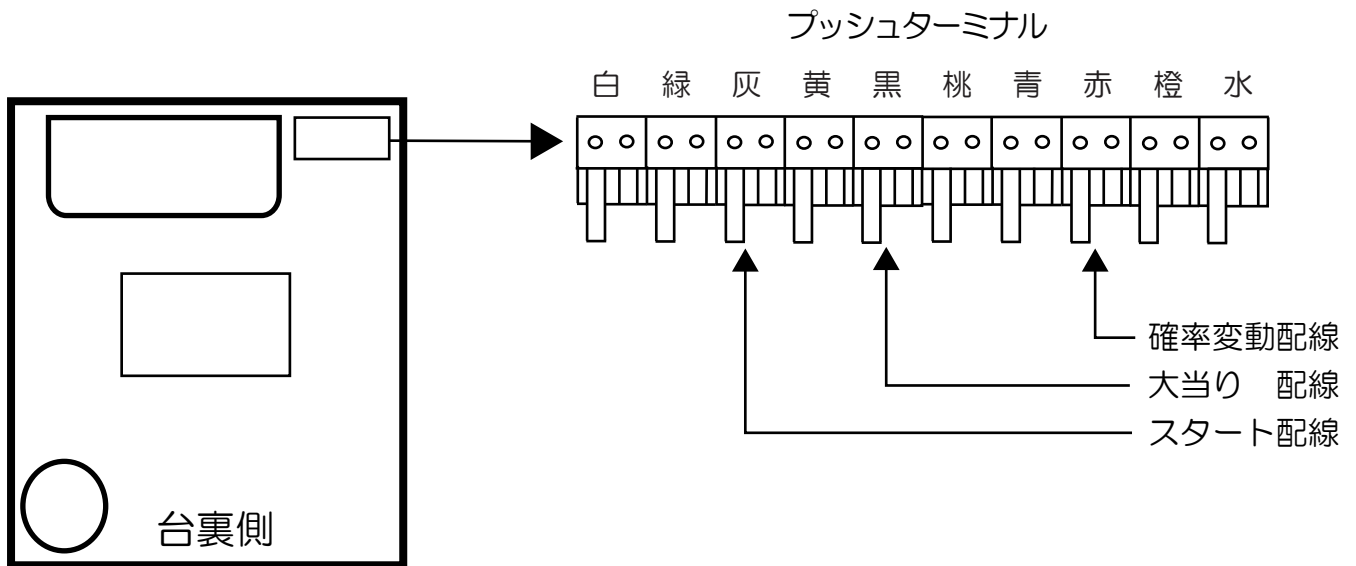

大ー（ディ・ライト）

おそ松さん（BT-N・BZ）

- （白）賞球：賞球を10個毎に0.106秒出力。
- （緑）扉・枠開放：扉開放中・内枠開放中に出力。
- （灰）図柄確定回数：特別図柄停止時に0.128秒出力。
- （黄）始動口：全ての始動口入賞した時に0.128秒出力。
- （黒）大当り 1：全ての大当り図柄停止から大当り終了まで連続出力。
- （桃）大当り 2：全ての大当り図柄停止から大当り終了まで連続出力。
- （青）大当り 3：全ての大当り図柄停止、および小当り図柄停止から大当り（小当り）終了まで連続出力。
- （赤）出力情報 1：全ての大当り+開放延長となる大当り+開放延長状態中+確率変動機能作動中、変動時間短縮機能作動中の変動の変動開始から図柄確定まで連続出力。
- （橙）メイン賞球：全ての入賞口入賞時、賞球10個毎に0.128秒出力。（入賞時に出力）
- （水）セキュリティ：磁気センサ異常又は大入賞口及び始動口、普通電動役物入賞異常検出時、RAMクリア動作時に30秒間出力。