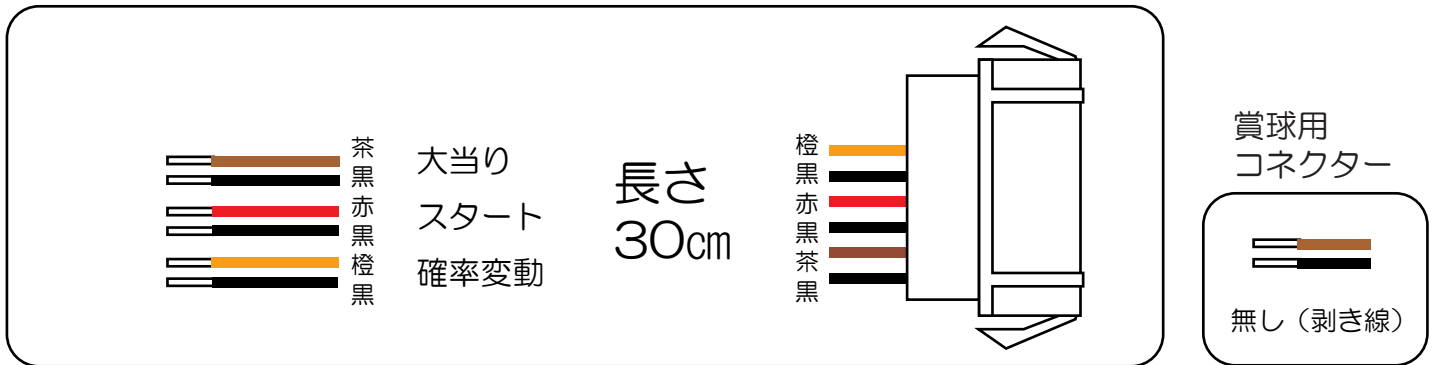

大ー（ディ・ライト）

おそ松さん（BT-N・BZ）

- （白）賞球：賞球を10個毎に0.106秒出力。
- （緑）扉・枠開放：扉開放中・内枠開放中に出力。
- （灰）図柄確定回数：特別図柄停止時に0.128秒出力。
- （黄）始動口：全ての始動口入賞した時に0.128秒出力。
- （黒）大当り 1：全ての大当り図柄停止から大当り終了まで連続出力。
- （桃）大当り 2：全ての大当り図柄停止から大当り終了まで連続出力。
- （青）大当り 3：全ての大当り図柄停止、および小当り図柄停止から大当り（小当り）終了まで連続出力。
- （赤）出力情報 1：全ての大当り+開放延長となる大当り+開放延長状態中+確率変動機能作動中、変動時間短縮機能作動中の変動の変動開始から図柄確定まで連続出力。
- （橙）メイン賞球：全ての入賞口入賞時、賞球10個毎に0.128秒出力。（入賞時に出力）
- （水）セキュリティ：磁気センサ異常又は大入賞口及び始動口、普通電動役物入賞異常検出時、RAMクリア動作時に30秒間出力。