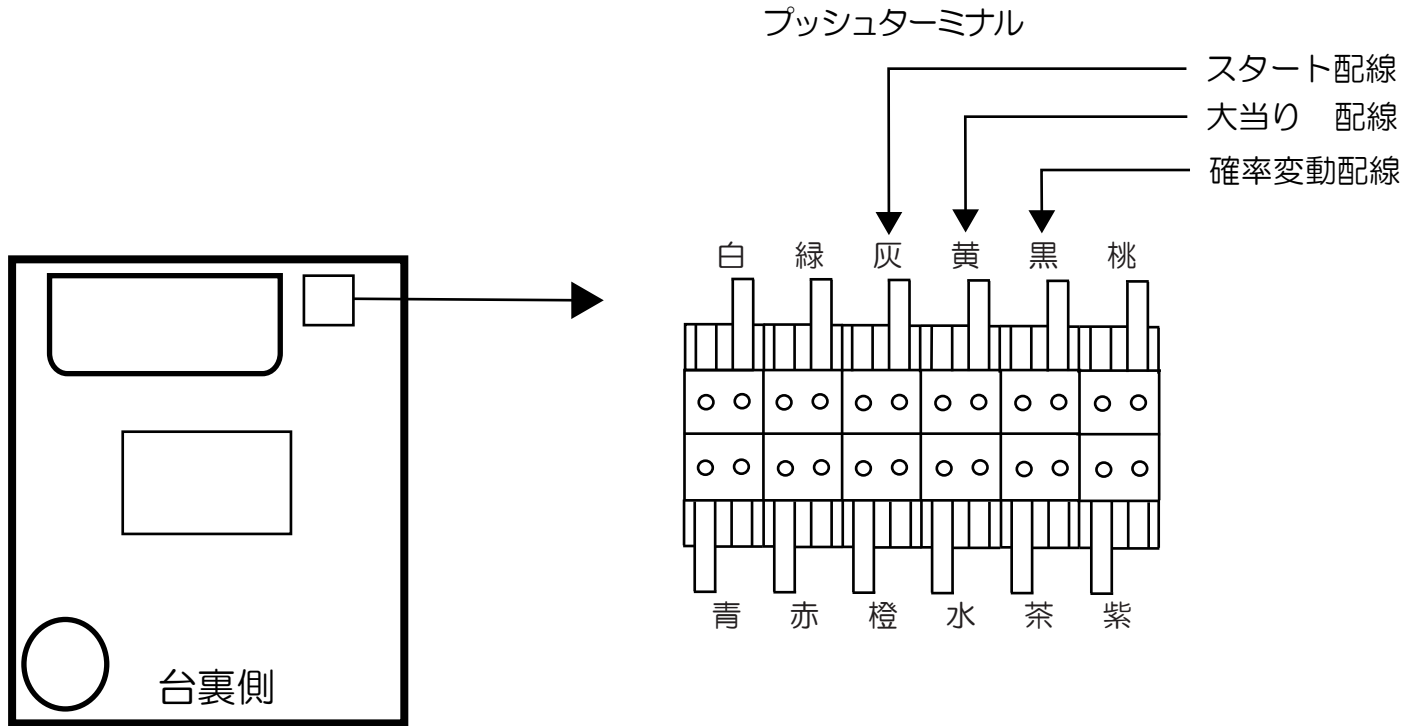

# 大都（鳳殿）

## ガンスリンガーストラトス（L01・A02）

- （白）賞球：賞球10個払い出し時にON。
- （緑）扉開放：フロントドアまたは内枠開放中にON。
- （灰）凶柄確定回数：特凶1または特凶2変動停止時にON。
- （黄）大当り1：大当り中にON。
- （黒）大当り2：大当り中、小当り中または時短中にON。・・・L01  
大当り中、時短中または潜伏中にON。・・・A02
- （桃）大当り3：大当り中または小当り中にON。・・・L01  
大当り中または潜伏時の小当り中にON。・・・A02
- （青）大入賞口1：大入賞口1入賞時にON。
- （赤）大入賞口2：大入賞口2入賞時にON。
- （橙）始動口：始動口1または始動口2または始動口3入賞時にON。
- （水）メイン賞球：賞球予定合計数10個以上検知時にON。
- （茶）セキュリティ：電源投入時、エラー検知時にON。
- （紫）アウト球：アウトスイッチ通過合計数10個検知時にON。