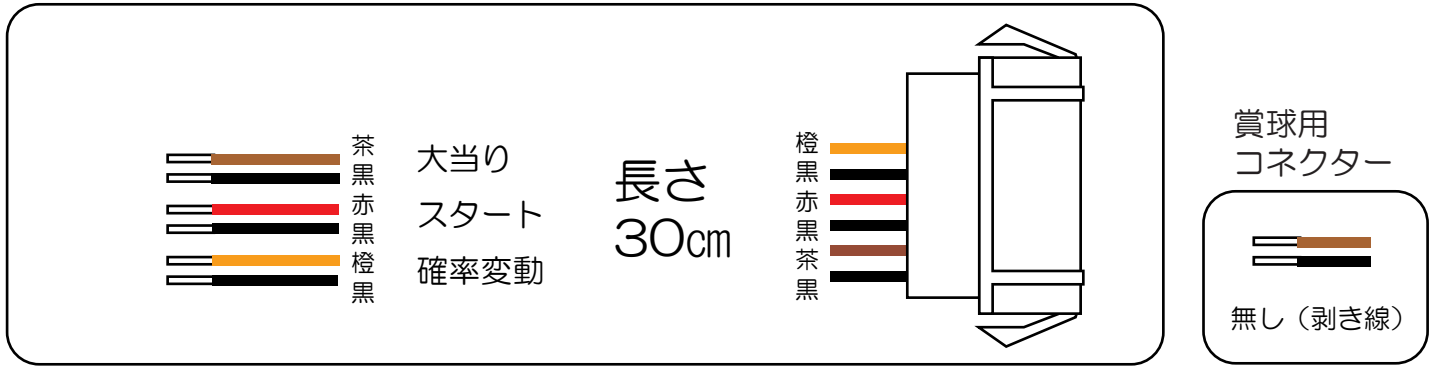

# 大都（鳳殿）

## ガンスリンガーストラトス（L01・A02）

- （白）賞球：賞球10個払い出し時にON。
- （緑）扉開放：フロントドアまたは内枠開放中にON。
- （灰）凶柄確定回数：特凶1または特凶2変動停止時にON。
- （黄）大当り1：大当り中にON。
- （黒）大当り2：大当り中、小当り中または時短中にON。・・・L01  
大当り中、時短中または潜伏中にON。・・・A02
- （桃）大当り3：大当り中または小当り中にON。・・・L01  
大当り中または潜伏時の小当り中にON。・・・A02
- （青）大入賞口1：大入賞口1入賞時にON。
- （赤）大入賞口2：大入賞口2入賞時にON。
- （橙）始動口：始動口1または始動口2または始動口3入賞時にON。
- （水）メイン賞球：賞球予定合計数10個以上検知時にON。
- （茶）セキュリティ：電源投入時、エラー検知時にON。
- （紫）アウト球：アウトスイッチ通過合計数10個検知時にON。