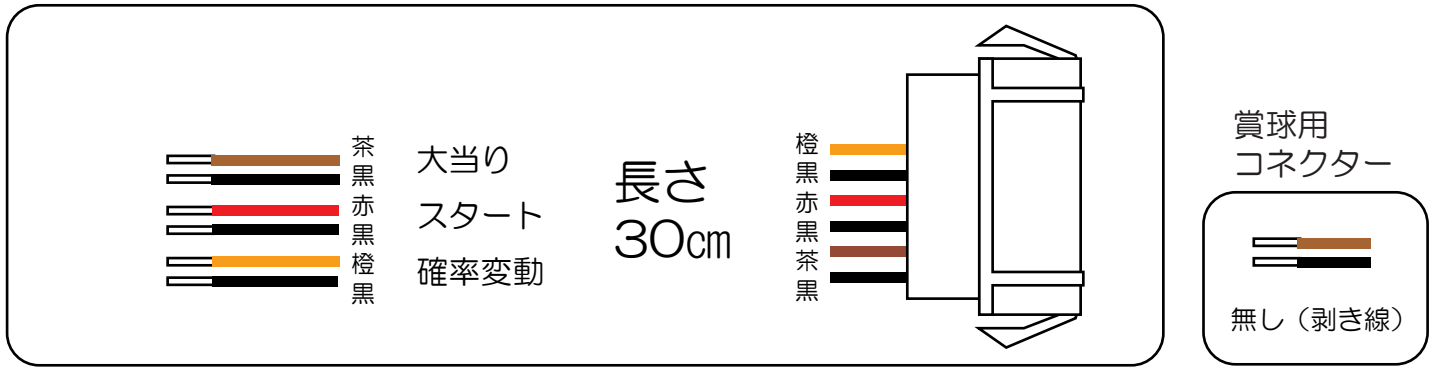

大都（鳳殿）

押忍！番長（M01・A01）・押忍！ど根性ガエル（Z03・L02・LA01・A01）

- （白）賞球：賞球10個払い出し時にON。
- （緑）扉開放：フロントドアまたは内枠開放中にON。
- （灰）図柄確定回数：特図1または特図2変動停止時にON。
- （黄）大当り1：大当り図柄による大当り中にON。
- （黒）大当り2：大当り図柄による大当り中、または時短中にON。
- （桃）大当り3：特定大当り図柄による大当り中にON。
- （青）大入賞口1：上大入賞口入賞時にON。
- （赤）大入賞口2：下大入賞口入賞時にON。
- （橙）始動口：始動口1または始動口2（普電役）入賞時にON。
- （水）メイン賞球：賞球予定合計数10個以上検知時にON。
- （茶）セキュリティ：電源投入時、エラー検知時にON。
- （紫）アウト球：アウトスイッチ通過合計数10個検知時にON。