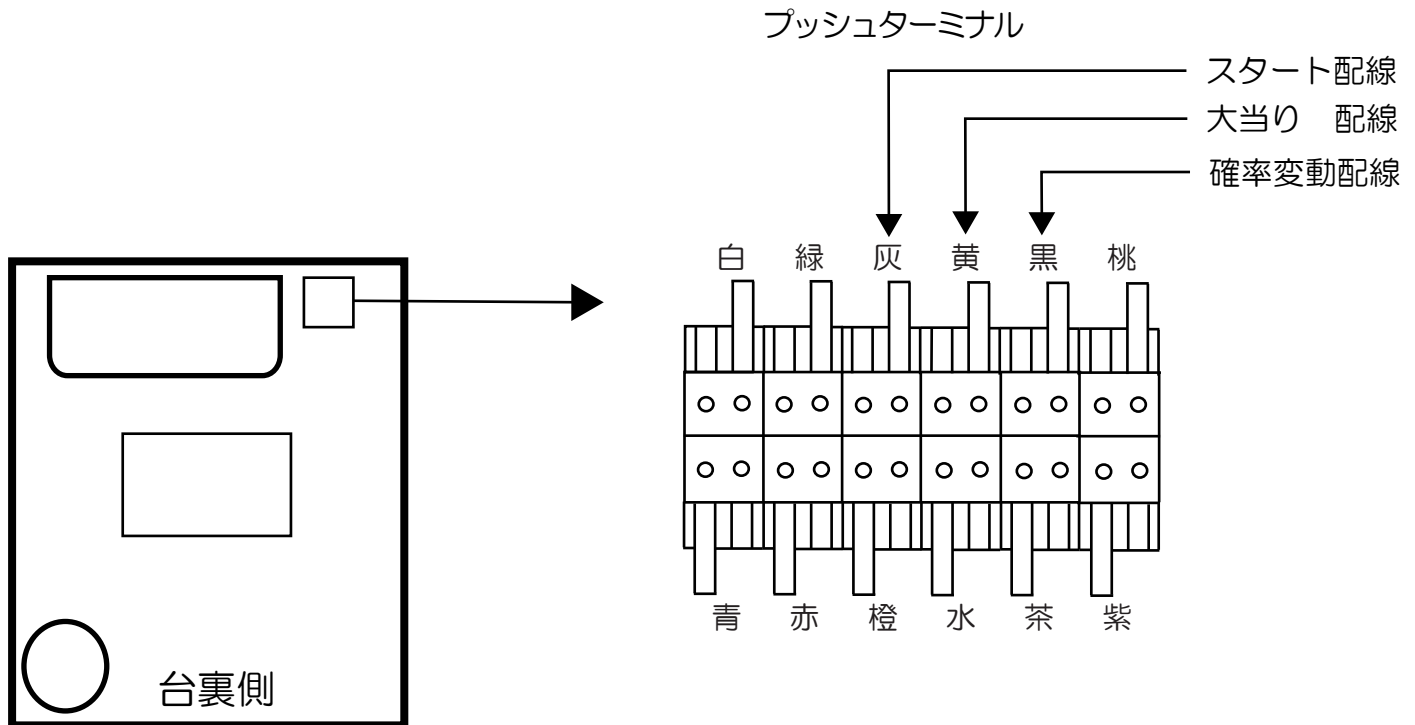

大都（鳳殿）

押忍！番長（M01・A01）・押忍！ど根性ガエル（Z03・L02・LA01・A01）

- （白）賞球：賞球10個払い出し時にON。
- （緑）扉開放：フロントドアまたは内枠開放中にON。
- （灰）図柄確定回数：特図1または特図2変動停止時にON。
- （黄）大当り1：大当り図柄による大当り中にON。
- （黒）大当り2：大当り図柄による大当り中、または時短中にON。
- （桃）大当り3：特定大当り図柄による大当り中にON。
- （青）大入賞口1：上大入賞口入賞時にON。
- （赤）大入賞口2：下大入賞口入賞時にON。
- （橙）始動口：始動口1または始動口2（普電役）入賞時にON。
- （水）メイン賞球：賞球予定合計数10個以上検知時にON。
- （茶）セキュリティ：電源投入時、エラー検知時にON。
- （紫）アウト球：アウトスイッチ通過合計数10個検知時にON。