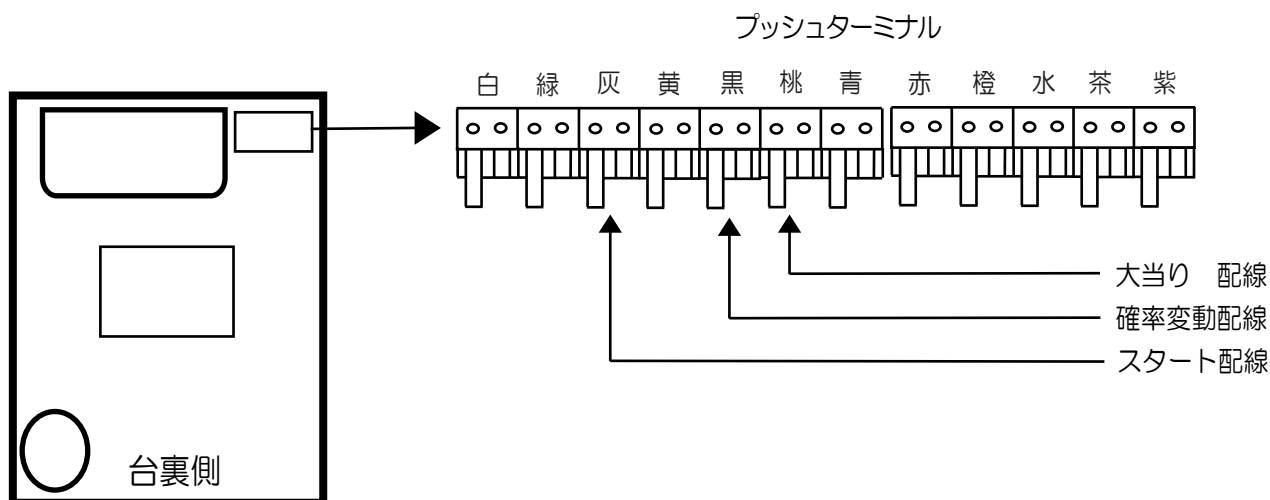

藤商事（井戸枠）

FAIRY TAIL

- （白）賞球：賞球10個払い出し毎に出力。
- （緑）扉・枠開放：ガラス扉及び内枠が開放中に出力。
- （灰）特別図柄確定回数：スタート回数を出力。
- （黄）始動口：ヘソ・電チュー入賞数を出力。
- （黒）大当り及び変動短縮：開放延長付き大当たり中及び、特殊遊技状態中の情報を出力。
- （桃）大当り：大当たり中の情報を出力。
- （青）特別図柄1始動口：特別図柄1始動口スイッチが遊技球の通過を出力。
- （赤）特別図柄2始動口：特別図柄2始動口スイッチが遊技球の通過を出力。
- （橙）特別図柄1確定回数：特別図柄1のスタート回数を出力。
- （水）右下入賞口：右下入賞口の入賞数を出力。
- （茶）メイン賞球：メイン賞球予定信号を出力。
- （紫）セキュリティ：不正エラーをホールコンへ出力。