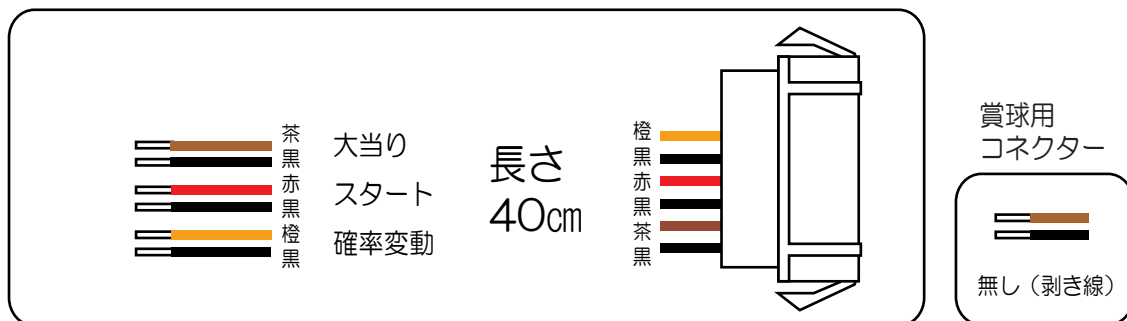

藤商事（井戸枠）

FAIRY TAIL

- （白）賞球：賞球10個払い出し毎に出力。
- （緑）扉・枠開放：ガラス扉及び内枠が開放中に出力。
- （灰）特別図柄確定回数：スタート回数を出力。
- （黄）始動口：ヘソ・電チュー入賞数を出力。
- （黒）大当り及び変動短縮：開放延長付き大当たり中及び、特殊遊技状態中の情報を出力。
- （桃）大当り：大当たり中の情報を出力。
- （青）特別図柄1始動口：特別図柄1始動口スイッチが遊技球の通過を出力。
- （赤）特別図柄2始動口：特別図柄2始動口スイッチが遊技球の通過を出力。
- （橙）特別図柄1確定回数：特別図柄1のスタート回数を出力。
- （水）右下入賞口：右下入賞口の入賞数を出力。
- （茶）メイン賞球：メイン賞球予定信号を出力。
- （紫）セキュリティ：不正エラーをホールコンへ出力。