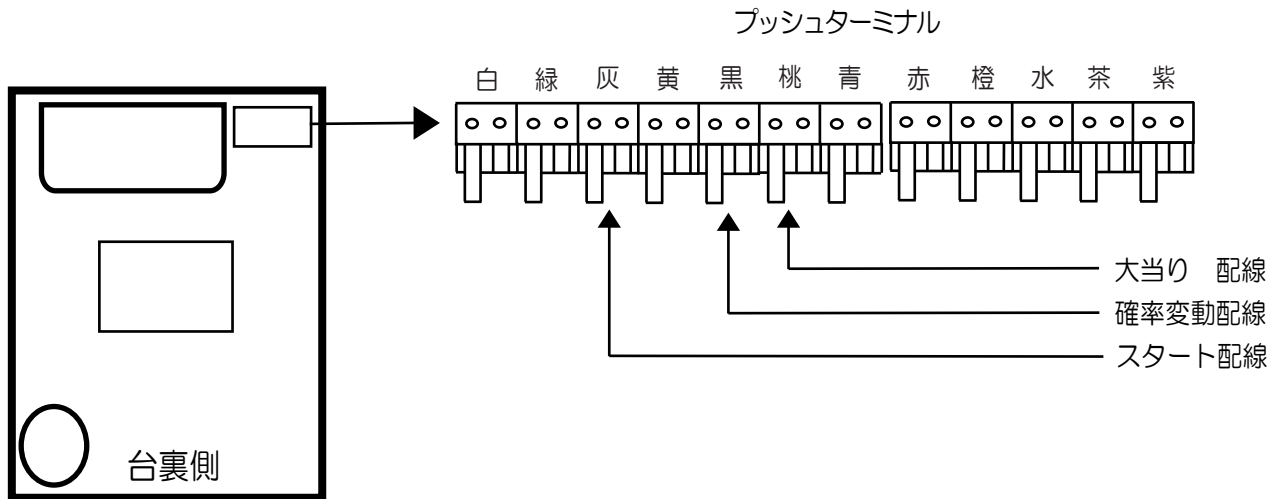

藤商事（井戸枠）

リング呪縛RUSH FPM

- (白) 賞球 : 賞球10個払い出し毎に出力。
- (緑) 扉・枠開放 : ガラス扉及び内枠が開放中に出力。
- (灰) 特別凶柄確定回数 : スタート回数を出力。
- (黄) 始動口 : ヘソ・電チュー入賞数を出力。
- (黒) 特殊遊技状態 : 特殊遊技状態中の情報を出力。
- (桃) 大当り : 大当り中の情報を出力。
- (青) 特殊遊技状態中 : 特殊遊技状態中の小当りを出力。
の小当り
- (赤) 特殊遊技状態中 : 特殊遊技状態中の下大入賞口の入賞数を出力。
の下大入賞口
- (橙) 普通電動役物 : 普通凶柄役物の入賞数を出力。
- (水) 右下始動口 : 右下始動口の入賞数を出力。
- (茶) メイン賞球 : 入賞口への入賞のタイミングで払い出し数を加算10個単位で賞球を出力。
- (紫) セキュリティ : 不正エラーをホールコンへ出力。