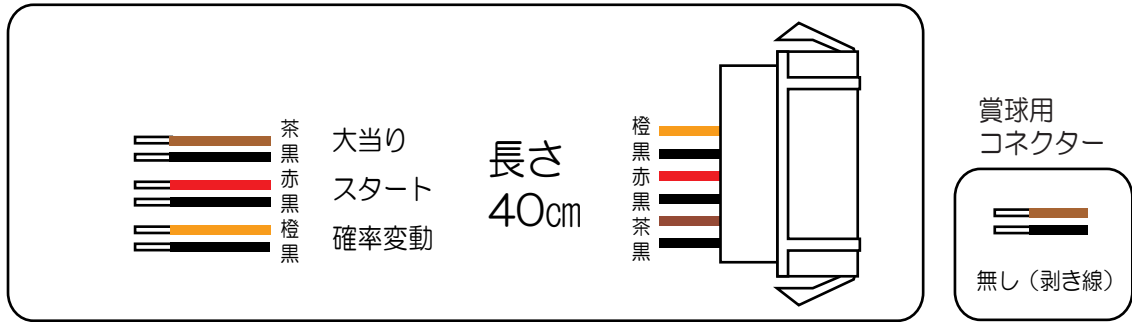

藤商事（井戸枠）

リング呪縛RUSH FPM

- (白) 賞球 : 賞球10個払い出し毎に出力。
- (緑) 扉・枠開放 : ガラス扉及び内枠が開放中に出力。
- (灰) 特別凶柄確定回数 : スタート回数を出力。
- (黄) 始動口 : ヘソ・電チュー入賞数を出力。
- (黒) 特殊遊技状態 : 特殊遊技状態中の情報を出力。
- (桃) 大当り : 大当り中の情報を出力。
- (青) 特殊遊技状態中 : 特殊遊技状態中の小当りを出力。
の小当り
- (赤) 特殊遊技状態中 : 特殊遊技状態中の下大入賞口の入賞数を出力。
の下大入賞口
- (橙) 普通電動役物 : 普通凶柄役物の入賞数を出力。
- (水) 右下始動口 : 右下始動口の入賞数を出力。
- (茶) メイン賞球 : 入賞口への入賞のタイミングで払い出し数を加算10個単位で賞球を出力。
- (紫) セキュリティ : 不正エラーをホールコンへ出力。