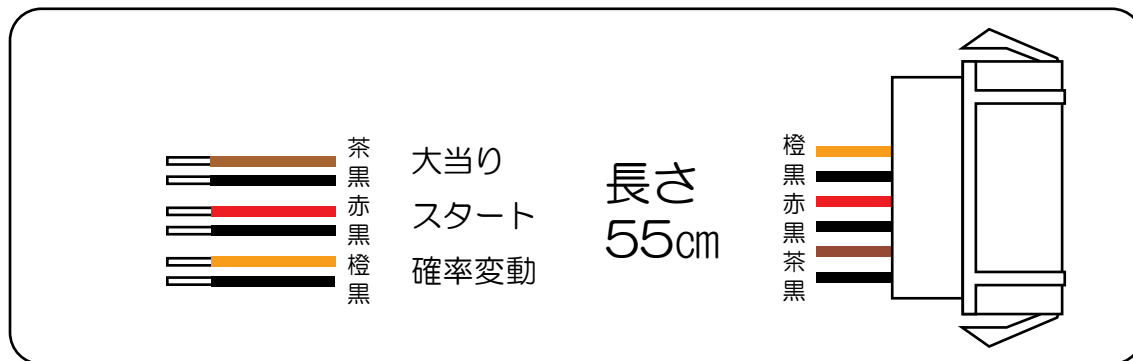

# 銀座（闘神）

## ブラックラグーン3 GLA

- CN1 (白) 賞球 : 賞球が10個払い出される度に0.128秒間信号を出力。
- CN2 (緑) 扉・枠開放 : 「ガラス枠セット」「ブラ枠」が開放している間信号を出力。
- CN3 (灰) 図柄確定回数 : 特別図柄1又は特別図柄2の変動1回につき0.5秒間信号を出力。
- CN4 (黄) 始動口 : 始動口1入賞毎及び始動口2入賞毎【普通電動役物（電チュー）作動から終了後3秒間】に0.128秒間信号を出力。  
但し、本信号が連続しない様に0.128秒の間隔をあけて出力します。
- CN5 (黒) 当り 1 : 全ての大当りの間信号を出力。
- CN6 (桃) 当り 2 : 全ての大当りの間又は電サポ中に信号を出力。
- CN7 (青) 当り 3 : 16R大当りの間信号を出力。
- CN8 (赤) 当り 4 : 全ての大当りの間信号を出力。
- CN9 (橙) 当り 5 : 全ての大当りの間信号を出力。
- CN10 (水) アウトカウント : 遊技球がアウトカウントスイッチを10個通過する度に0.128秒間出力。  
但し、出力された本信号が連続しないように0.128秒の間隔をあけて出力。
- CN11 (茶) メイン賞球 : 入賞時に賞球予定数を計算し、賞球予定数10個毎に0.128秒間信号を出力。  
但し、出力された本信号が連続しないように0.128秒の間隔をあけて出力。
- CN12 (紫) セキュリティ : 下記の状態の間信号を出力。
  - ・ RWMクリア後30秒間
  - ・ 磁気センサ異常の検出から電源「OFF」までの間
  - ・ 断線短絡電源異常の検出から電源「OFF」までの間
  - ・ 電波センサ異常の検出から電源「OFF」までの間
  - ・ 通信線異常の検出から解除までの間