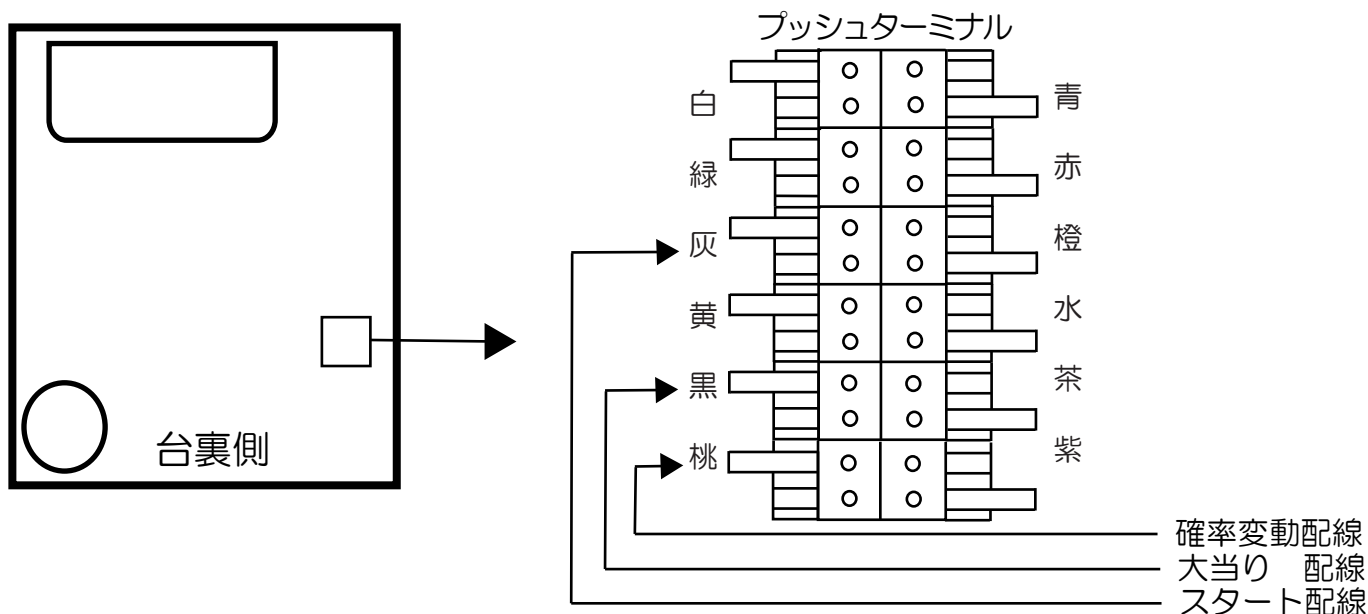

# 銀座（闘神）

## ブラックラグーン3 GLA

- CN1 (白) 賞球 : 賞球が10個払い出される度に0.128秒間信号を出力。
- CN2 (緑) 扉・枠開放 : 「ガラス枠セット」「ブラ枠」が開放している間信号を出力。
- CN3 (灰) 図柄確定回数 : 特別図柄1又は特別図柄2の変動1回につき0.5秒間信号を出力。
- CN4 (黄) 始動口 : 始動口1入賞毎及び始動口2入賞毎【普通電動役物（電チュー）作動から終了後3秒間】に0.128秒間信号を出力。  
但し、本信号が連続しない様に0.128秒の間隔をあけて出力します。
- CN5 (黒) 当り 1 : 全ての大当りの間信号を出力。
- CN6 (桃) 当り 2 : 全ての大当りの間又は電サポ中に信号を出力。
- CN7 (青) 当り 3 : 16R大当りの間信号を出力。
- CN8 (赤) 当り 4 : 全ての大当りの間信号を出力。
- CN9 (橙) 当り 5 : 全ての大当りの間信号を出力。
- CN10 (水) アウトカウント : 遊技球がアウトカウントスイッチを10個通過する度に0.128秒間出力。  
但し、出力された本信号が連続しないように0.128秒の間隔をあけて出力。
- CN11 (茶) メイン賞球 : 入賞時に賞球予定数を計算し、賞球予定数10個毎に0.128秒間信号を出力。  
但し、出力された本信号が連続しないように0.128秒の間隔をあけて出力。
- CN12 (紫) セキュリティ : 下記の状態の間信号を出力。
  - ・ RWMクリア後30秒間
  - ・ 磁気センサ異常の検出から電源「OFF」までの間
  - ・ 断線短絡電源異常の検出から電源「OFF」までの間
  - ・ 電波センサ異常の検出から電源「OFF」までの間
  - ・ 通信線異常の検出から解除までの間