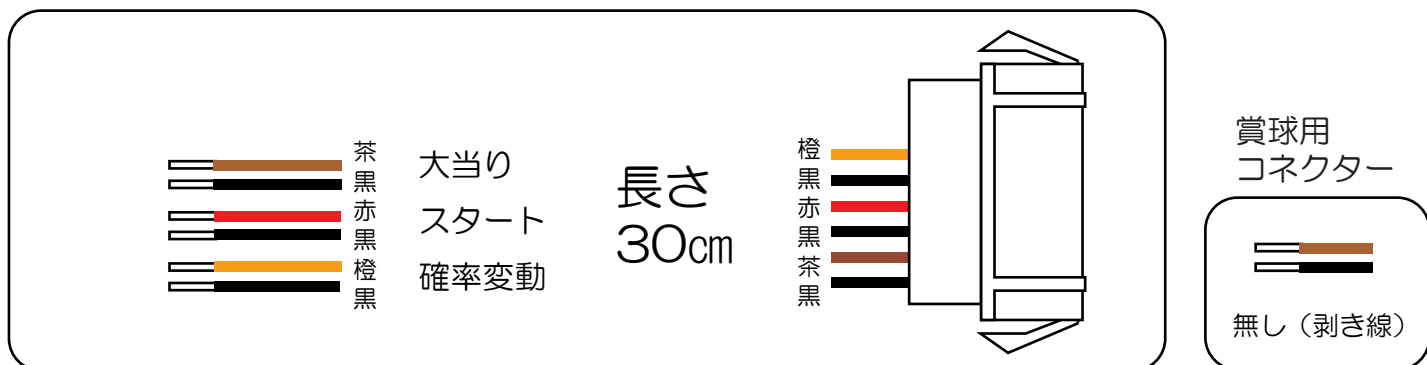

平和 (PEACE GUN MODEL)

ルパン三世 LASTGOLD・ルパン三世 LASTGOLD L9BW4S

- (白) 賞球 : 賞球払出装置が遊技球を10個払い出す度に出力します。
- (緑) 扉・枠開放 : 遊技枠またはガラス扉が開放時に出力します。
- (灰) 図柄確定回数 : 特別図柄の変動停止毎に出力します。
- (黄) 始動口 : 始動口入賞毎に出力します。
- (黒) 大当り1 : 全ての大当り中に出力します。
- (桃) 大当り2 : 全ての大当り中、時短中に出力します。
- (青) 大当り3 : 全ての大当り中に出力します。
- (赤) 大当り4 : 全ての大当り中・小当り中に出力します。
- (橙) メイン賞球 : 全ての入賞口入賞時において、賞球払出装置に合計10個の賞球を指示する度に出力します。
- (水) セキュリティ : RWMの初期化が発生した場合に0.128秒間・不正入賞エラーが発生した場合に0.128秒間・電波を検知している間 (発生から最低0.128秒間)・大入賞口異常排出エラーが発生した場合に0.128秒間・入賞頻度異常エラーが発生した場合に0.128秒間・ベース異常エラーが発生した場合に0.128秒間・盘面スイッチの接続異常を検知している間・アウトスイッチの接続異常を検知している間・磁気を検知している間出力。
(出力条件が重複した場合は、全出力停止条件が整うまで出力を継続します。)
- (茶) アウト : アウトスイッチを10個通過する度に出力します。