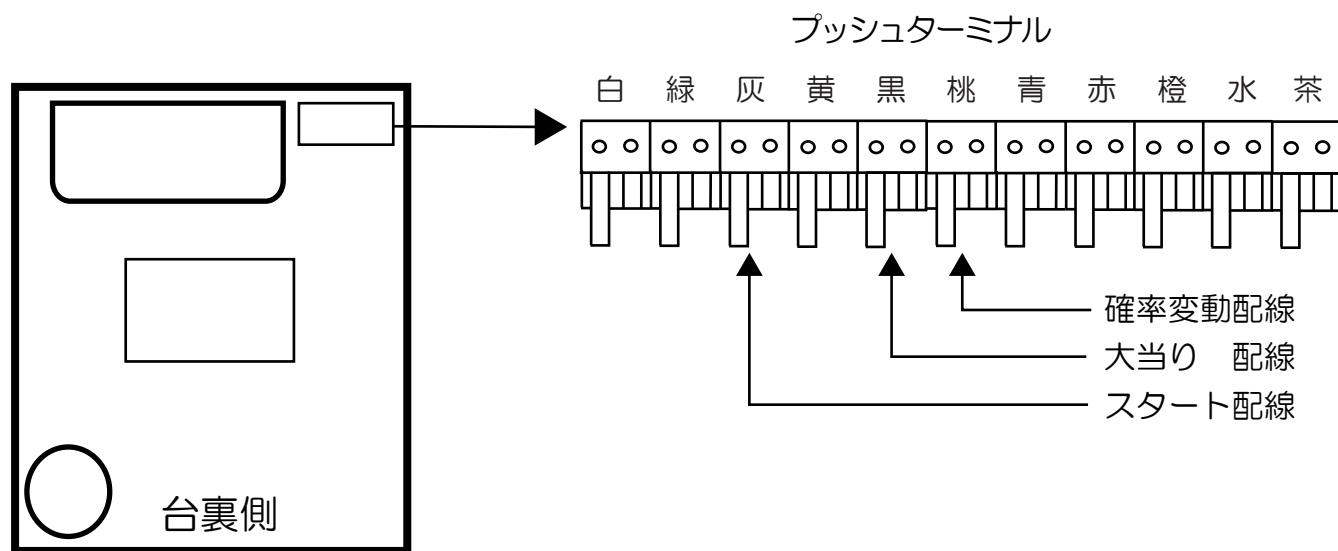

平和 (PEACE GUN MODEL)

ルパン三世 LASTGOLD・ルパン三世 LASTGOLD L9BW4S

- (白) 賞球 : 賞球払出装置が遊技球を10個払い出す度に出力します。
- (緑) 扉・枠開放 : 遊技枠またはガラス扉が開放時に出力します。
- (灰) 図柄確定回数 : 特別図柄の変動停止毎に出力します。
- (黄) 始動口 : 始動口入賞毎に出力します。
- (黒) 大当り1 : 全ての大当り中に出力します。
- (桃) 大当り2 : 全ての大当り中、時短中に出力します。
- (青) 大当り3 : 全ての大当り中に出力します。
- (赤) 大当り4 : 全ての大当り中・小当り中に出力します。
- (橙) メイン賞球 : 全ての入賞口入賞時において、賞球払出装置に合計10個の賞球を指示する度に出力します。
- (水) セキュリティ : RWMの初期化が発生した場合に0.128秒間・不正入賞エラーが発生した場合に0.128秒間・電波を検知している間 (発生から最低0.128秒間)・大入賞口異常排出エラーが発生した場合に0.128秒間・入賞頻度異常エラーが発生した場合に0.128秒間・ベース異常エラーが発生した場合に0.128秒間・盘面スイッチの接続異常を検知している間・アウトスイッチの接続異常を検知している間・磁気を検知している間出力。
(出力条件が重複した場合は、全出力停止条件が整うまで出力を継続します。)
- (茶) アウト : アウトスイッチを10個通過する度に出力します。