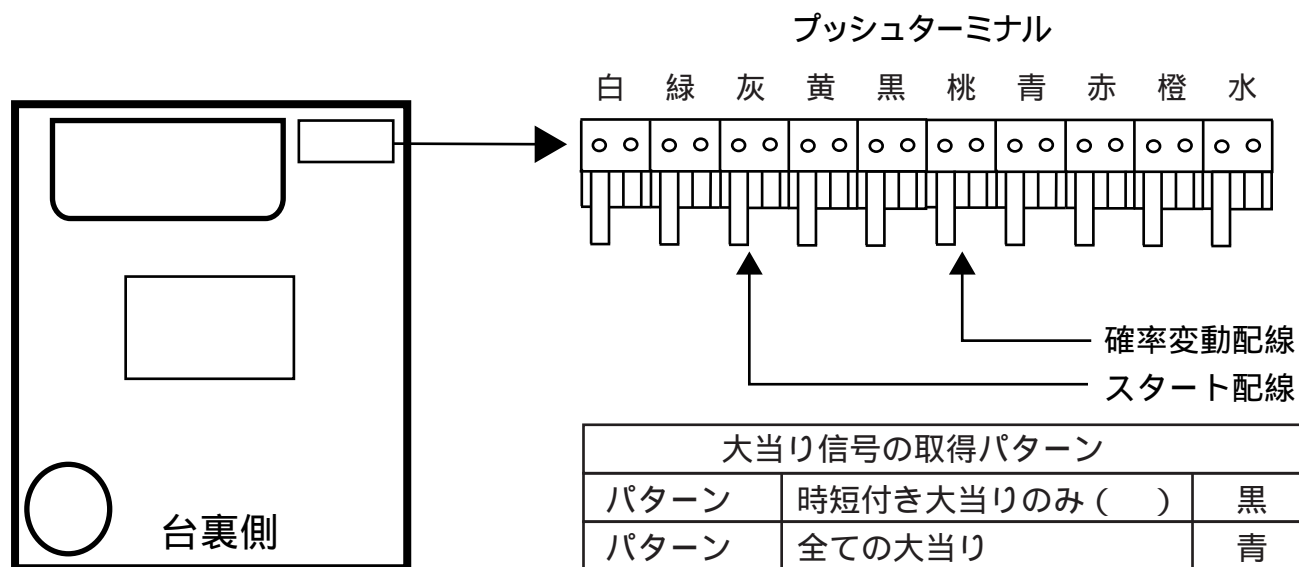

平和（ルピナスX）

大当り信号の取得パターン		
パターン	時短付き大当りのみ ()	黒
パターン	全ての大当り	青
パターン	全ての大当り・小当り	赤

9AWのみパターン を選択できます。

南国育ちin沖縄（M7AX・9AW）

- (白) 賞球：賞球払出装置が遊技球を10個払い出す度に出力します。
- (緑) 扉・枠開放：遊技枠またはガラス扉が開放時に出力します。
- (灰) 図柄確定回数：特別図柄の変動停止毎に出力します。
- (黄) 始動口：始動口入賞毎に出力します。
- (黒) 大当り1：全ての大当り中に出力します。(M7AX)
大当り後に時短ありとなる大当り中に出力します。(9AW)
- (桃) 大当り2：全ての大当り中、時短中に出力します。
- (青) 大当り3：全ての大当り中に出力します。
- (赤) 大当り4：全ての大当り中、小当り中に出力します。
- (橙) メイン賞球：全ての入賞口入賞時において、賞球払出装置に合計10個の賞球を指示する度に出力します。
- (水) セキュリティ：RWMの初期化が発生した場合に30秒間・不正入賞エラーが発生した場合に30秒間・電波を検知した場合30秒間・盤面スイッチの接続異常を検知している間・磁気を検知している間出力します。
(出力条件が重複した場合は、全出力停止条件が整うまで出力を継続します。)