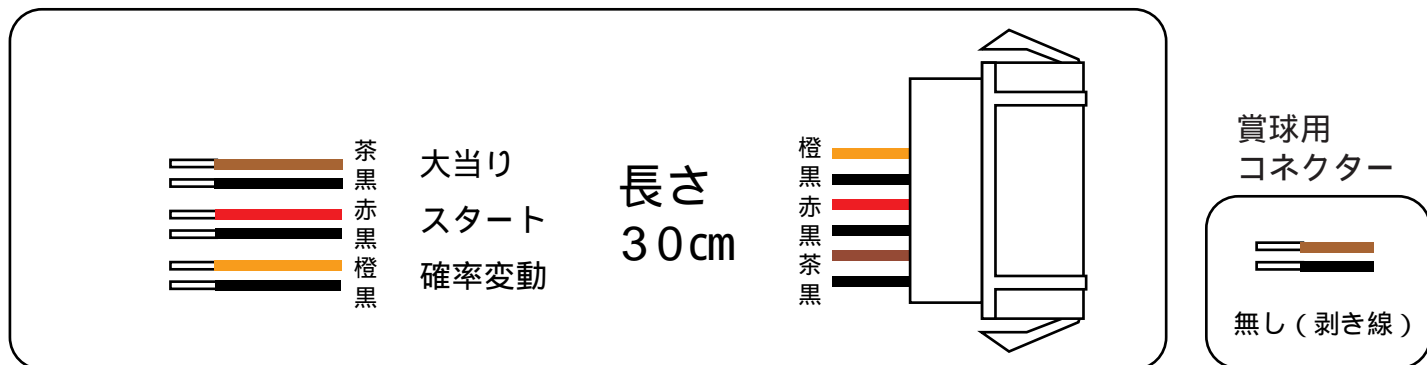

平和（ルピナスX）

大当り信号の取得パターン		
パターン	時短付き大当りのみ ()	黒
パターン	全ての大当り	青
パターン	全ての大当り・小当り	赤

9AWのみパターン を選択できます。

南国育ちin沖縄（M7AX・9AW）

- (白) 賞球：賞球払出装置が遊技球を10個払い出す度に出力します。
- (緑) 扉・枠開放：遊技枠またはガラス扉が開放時に出力します。
- (灰) 図柄確定回数：特別図柄の変動停止毎に出力します。
- (黄) 始動口：始動口入賞毎に出力します。
- (黒) 大当り1：全ての大当り中に出力します。(M7AX)
大当り後に時短ありとなる大当り中に出力します。(9AW)
- (桃) 大当り2：全ての大当り中、時短中に出力します。
- (青) 大当り3：全ての大当り中に出力します。
- (赤) 大当り4：全ての大当り中、小当り中に出力します。
- (橙) メイン賞球：全ての入賞口入賞時において、賞球払出装置に合計10個の賞球を指示する度に出力します。
- (水) セキュリティ：RWMの初期化が発生した場合に30秒間・不正入賞エラーが発生した場合に30秒間・電波を検知した場合30秒間・盤面スイッチの接続異常を検知している間・磁気を検知している間出力します。
(出力条件が重複した場合は、全出力停止条件が整うまで出力を継続します。)