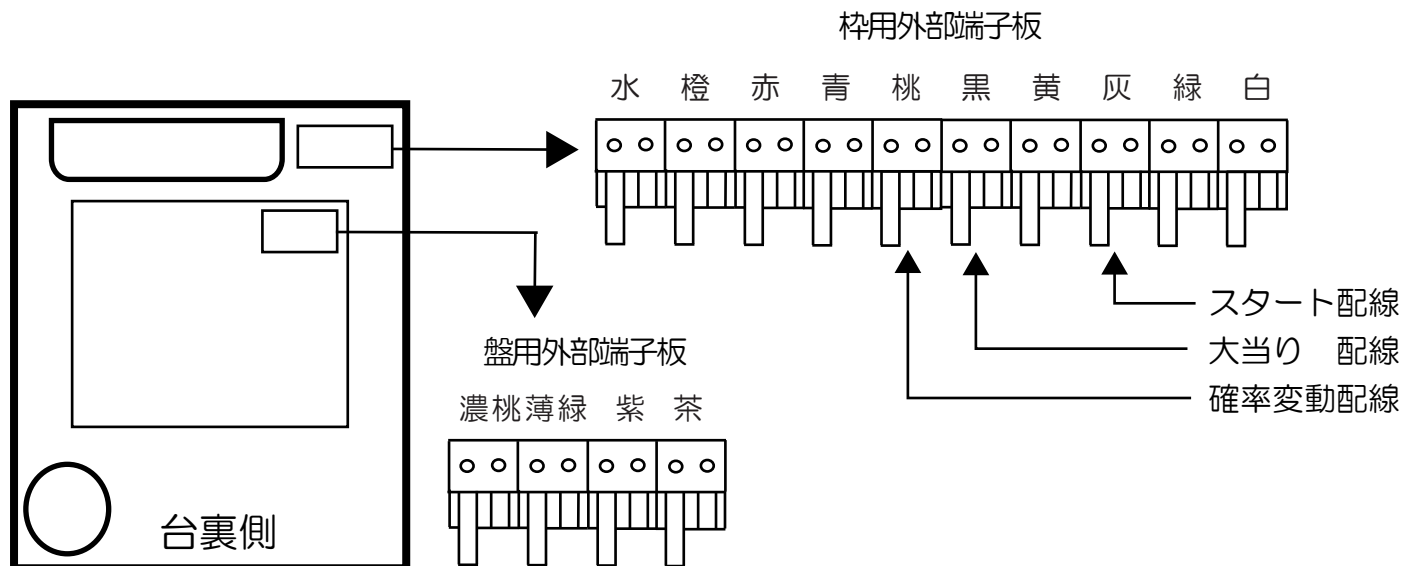

京楽 (GS枠)

AKB48-3M3

枠用外部端子板

- (水) 外部情報10 : アウト数を出力します。
- (橙) 外部情報9 : 賞球予定数を出力します。
(各賞球スイッチを通過し、合計10個毎に0.2秒出力します。)
- (赤) 外部情報8 : 異常信号 (異常入賞、異常賞球、磁石エラー、RWMクリア等) を出力します。 ※極性有り。
- (青) 外部情報7 : 右始動口 (特1むき出し始動口) の入賞実数を出力します。
- (桃) 外部情報6 : 大当り、確変中、時短中に出力します。
- (黒) 外部情報5 : 大当り中に出力します。
- (黄) 外部情報4 : 全始動口 (スタート) の入賞実数を出力します。
- (灰) 外部情報3 : スタート回数を出力します。
- (緑) 外部情報2 : 扉開放時に出力します。
- (白) 外部情報1 : 賞球 (賞球実数) を出力します。

盤用外部端子板

- (濃桃) 外部情報14 : 小当り時の右下アタッカーの入賞実数を出力します。
- (薄緑) 外部情報13 : 小当り回数を出力します。
- (紫) 外部情報12 : 時短中に出力します。
- (茶) 外部情報11 : 大当り中に出力します。