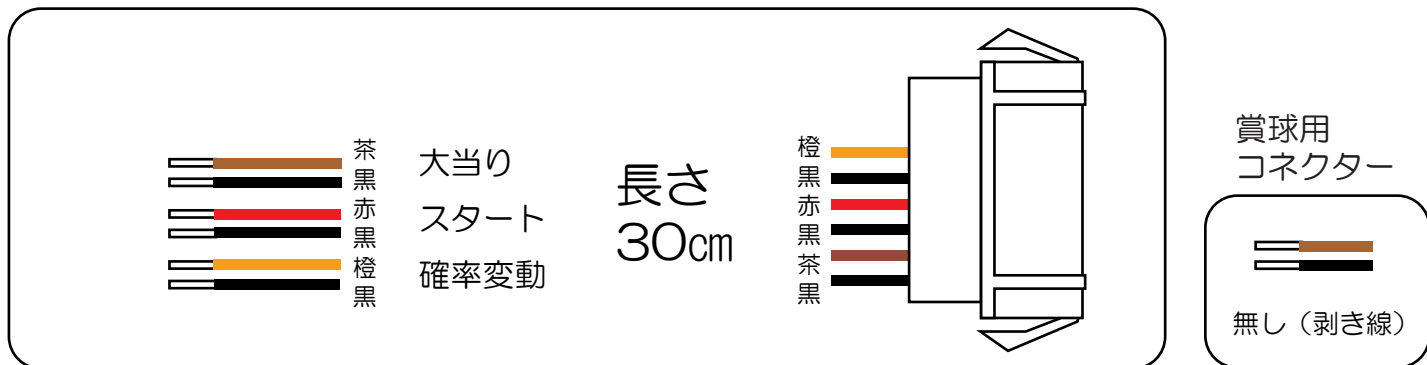

京楽 (GS枠)

AKB48-3M3

枠用外部端子板

- (水) 外部情報10 : アウト数を出力します。
- (橙) 外部情報9 : 賞球予定数を出力します。
(各賞球スイッチを通過し、合計10個毎に0.2秒出力します。)
- (赤) 外部情報8 : 異常信号 (異常入賞、異常賞球、磁石エラー、RWMクリア等) を出力します。 ※極性有り。
- (青) 外部情報7 : 右始動口 (特1むき出し始動口) の入賞実数を出力します。
- (桃) 外部情報6 : 大当り、確変中、時短中に出力します。
- (黒) 外部情報5 : 大当り中に出力します。
- (黄) 外部情報4 : 全始動口 (スタート) の入賞実数を出力します。
- (灰) 外部情報3 : スタート回数を出力します。
- (緑) 外部情報2 : 扉開放時に出力します。
- (白) 外部情報1 : 賞球 (賞球実数) を出力します。

盤用外部端子板

- (濃桃) 外部情報14 : 小当り時の右下アタッカーの入賞実数を出力します。
- (薄緑) 外部情報13 : 小当り回数を出力します。
- (紫) 外部情報12 : 時短中に出力します。
- (茶) 外部情報11 : 大当り中に出力します。