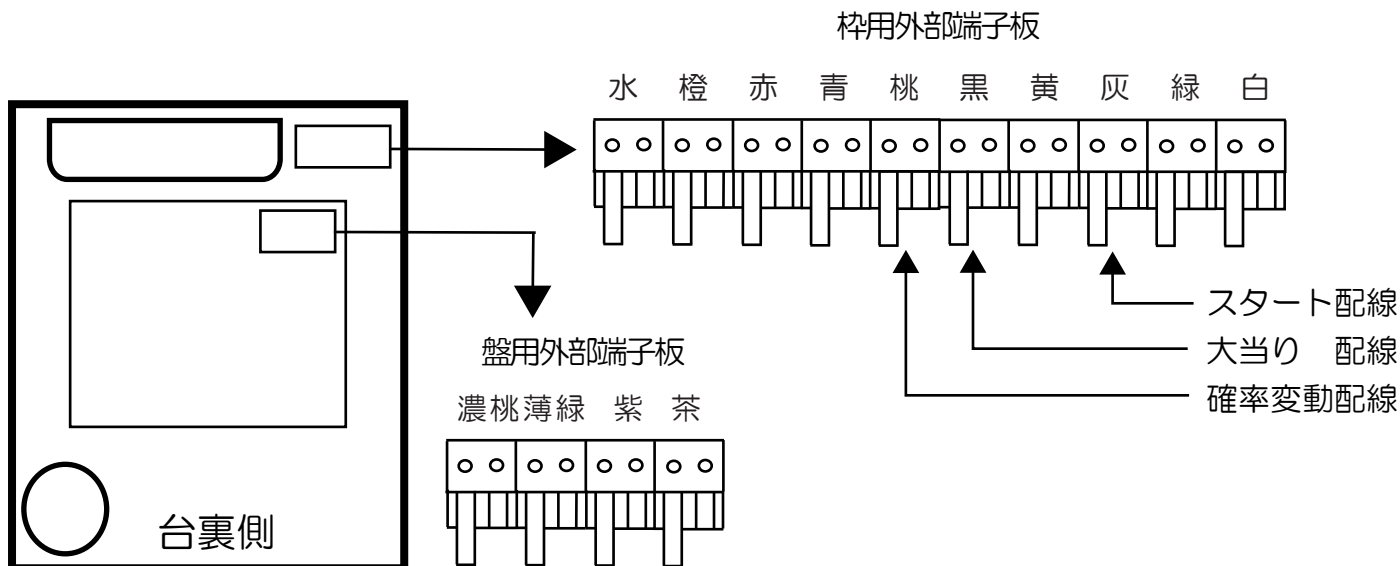

京楽（激震枠）

必殺仕事人総出陣 A3

枠用外部端子板

- （水）外部情報1 : アウト数を出力します。
- （橙）外部情報2 : 賞球予定数を出力します。
（各賞球スイッチを通過し、合計10個毎に0.2秒出力します。）
- （赤）外部情報3 : 異常信号（異常入賞、異常賞球、磁石エラー、RWMクリア等）を出力します。※極性有り。
- （青）外部情報4 : 右始動口（特2むき出し始動口）の入賞実数を出力します。
- （桃）外部情報5 : 大当り、確変中、時短中に出力します。
- （黒）外部情報6 : 大当り中に出力します。
- （黄）外部情報7 : 全始動口の入賞実数を出力します。
- （灰）外部情報8 : スタート回数を出力します。
- （緑）外部情報9 : 扉開放時に出力します。
- （白）外部情報10 : 賞球（賞球実数）を出力します。

盤用外部端子板

- （濃桃）外部情報11 : 確変（小当りRUSH中のみ）に出力します。
- （薄緑）外部情報12 : 確変（小当りRUSH中を除く）に出力します。
- （紫）外部情報13 : 小当り回数を出力します。
- （茶）外部情報14 : 小当り時の右下アタッカーの入賞実数を出力します。