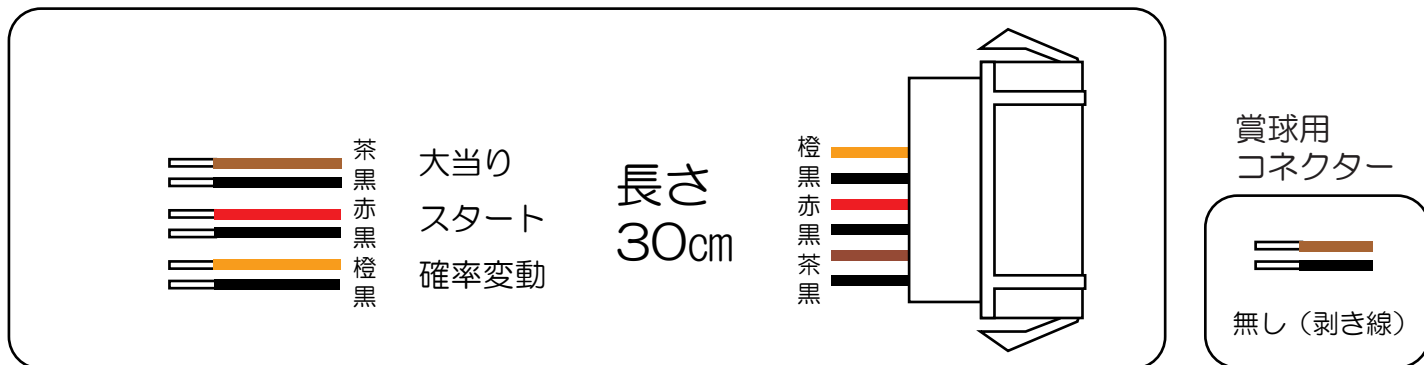

京楽（激震枠）

必殺仕事人総出陣 A3

枠用外部端子板

- （水）外部情報1 : アウト数を出力します。
- （橙）外部情報2 : 賞球予定数を出力します。
（各賞球スイッチを通過し、合計10個毎に0.2秒出力します。）
- （赤）外部情報3 : 異常信号（異常入賞、異常賞球、磁石エラー、RWMクリア等）を出力します。※極性有り。
- （青）外部情報4 : 右始動口（特2むき出し始動口）の入賞実数を出力します。
- （桃）外部情報5 : 大当り、確変中、時短中に出力します。
- （黒）外部情報6 : 大当り中に出力します。
- （黄）外部情報7 : 全始動口の入賞実数を出力します。
- （灰）外部情報8 : スタート回数を出力します。
- （緑）外部情報9 : 扉開放時に出力します。
- （白）外部情報10 : 賞球（賞球実数）を出力します。

盤用外部端子板

- （濃桃）外部情報11 : 確変（小当りRUSH中のみ）に出力します。
- （薄緑）外部情報12 : 確変（小当りRUSH中を除く）に出力します。
- （紫）外部情報13 : 小当り回数を出力します。
- （茶）外部情報14 : 小当り時の右下アタッカーの入賞実数を出力します。