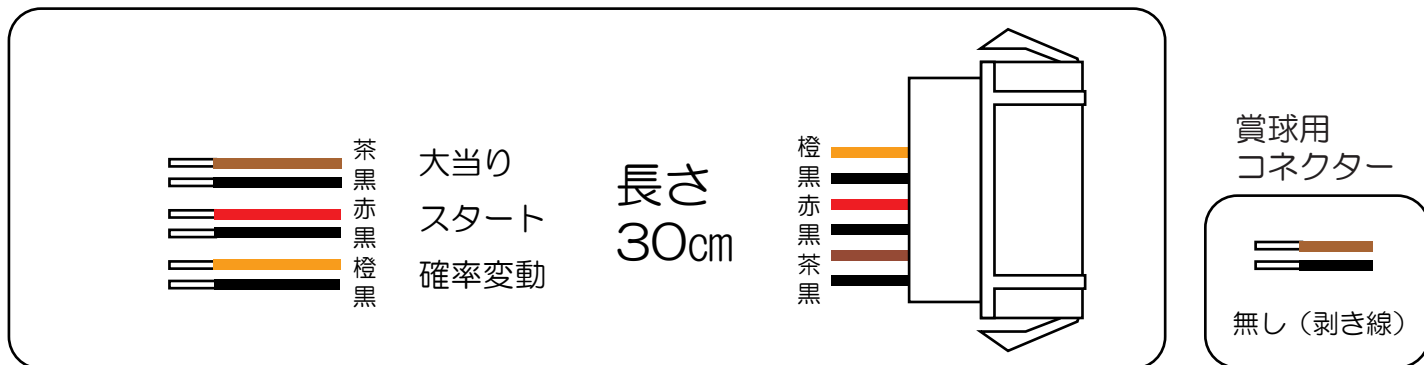

京楽（激震枠）

新必殺仕置人 K3

枠用外部端子板

- （水）外部情報1 : アウト数を出力します。
- （橙）外部情報2 : 賞球予定数を出力します。
（各賞球スイッチを通過し、合計10個毎に0.2秒出力します。）
- （赤）外部情報3 : 異常信号（異常入賞、異常賞球、磁石エラー、RWMクリア等）を出力します。※極性有り。
- （青）外部情報4 : 中始動口（電チュー）の入賞実数を出力します。
- （桃）外部情報5 : 大当り、確変中、時短中に出力します。
- （黒）外部情報6 : 大当り中に出力します。
- （黄）外部情報7 : 全始動口（スタート・電チュー）の入賞実数を出力します。
- （灰）外部情報8 : スタート回数を出力します。
- （緑）外部情報9 : 扉開放時に出力します。
- （白）外部情報10 : 賞球（賞球実数）を出力します。

盤用外部端子板

- （濃桃）外部情報11 : 未使用。
- （薄緑）外部情報12 : 未使用。
- （紫）外部情報13 : 異常信号。（VATショート開放時の異常入賞数）
- （茶）外部情報14 : 下始動口（電チュー）入賞実数を出力します。