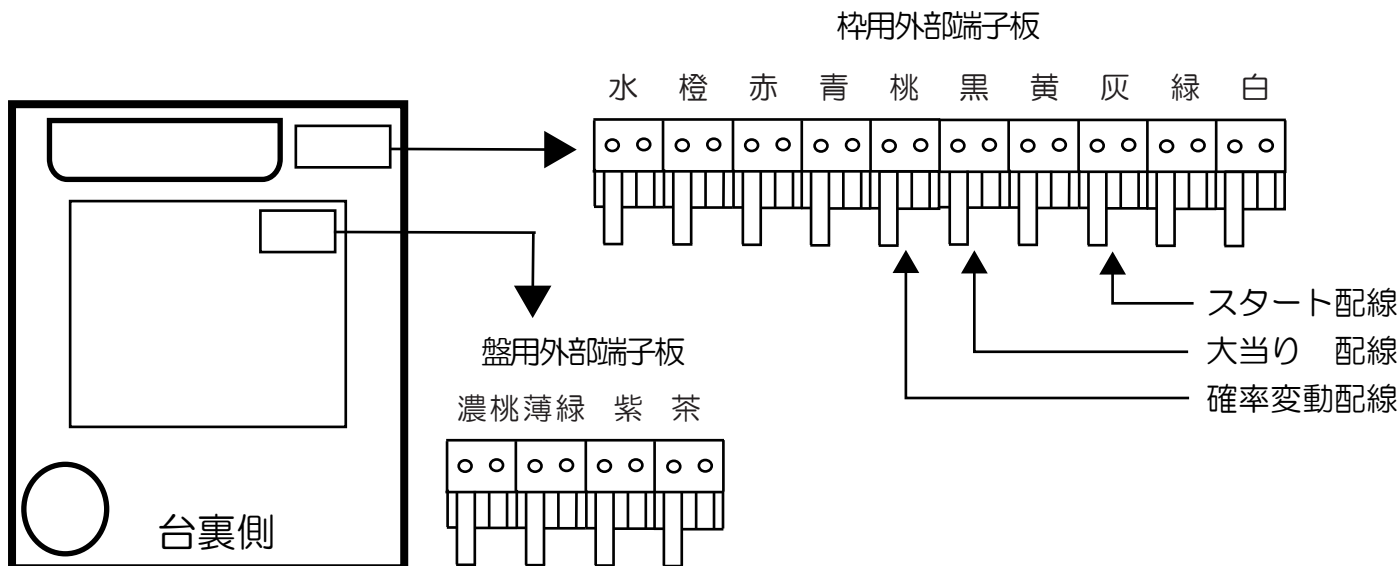

京楽（激震枠）

新必殺仕置人 K3

枠用外部端子板

- （水）外部情報1 : アウト数を出力します。
- （橙）外部情報2 : 賞球予定数を出力します。
（各賞球スイッチを通過し、合計10個毎に0.2秒出力します。）
- （赤）外部情報3 : 異常信号（異常入賞、異常賞球、磁石エラー、RWMクリア等）を出力します。※極性有り。
- （青）外部情報4 : 中始動口（電チュー）の入賞実数を出力します。
- （桃）外部情報5 : 大当り、確変中、時短中に出力します。
- （黒）外部情報6 : 大当り中に出力します。
- （黄）外部情報7 : 全始動口（スタート・電チュー）の入賞実数を出力します。
- （灰）外部情報8 : スタート回数を出力します。
- （緑）外部情報9 : 扉開放時に出力します。
- （白）外部情報10 : 賞球（賞球実数）を出力します。

盤用外部端子板

- （濃桃）外部情報11 : 未使用。
- （薄緑）外部情報12 : 未使用。
- （紫）外部情報13 : 異常信号。（VATショート開放時の異常入賞数）
- （茶）外部情報14 : 下始動口（電チュー）入賞実数を出力します。