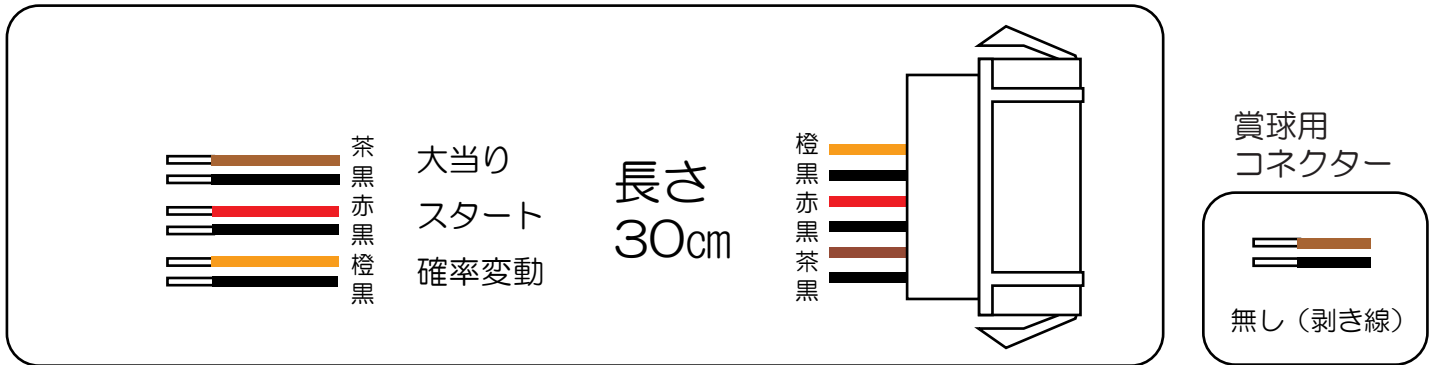

## 魔法少女まどか☆マギカ（H2・XM1）

### 枠用外部端子板

- （白）外部情報1：賞球（賞球実数）を出力します。
- （緑）外部情報2：扉開放中に出力します。
- （灰）外部情報3：スタート時に出力します。
- （黄）外部情報4：全始動口（スタート・電チュー）の入賞実数を出力します。
- （黒）外部情報5：大当りに出力します。
- （桃）外部情報6：時短中に出力します。
- （青）外部情報7：中始動口（スタート）の入賞実数を出力します。
- （赤）外部情報8：異常信号（異常入賞、異常賞球、磁石エラー、RWMクリア等）検知時に出力します。※極性有り
- （橙）外部情報9：賞球予定数を出力します。  
（各賞球スイッチを通過し、合計10個毎に0.2秒出力します。）
- （水）外部情報10：小当り中に出力します。