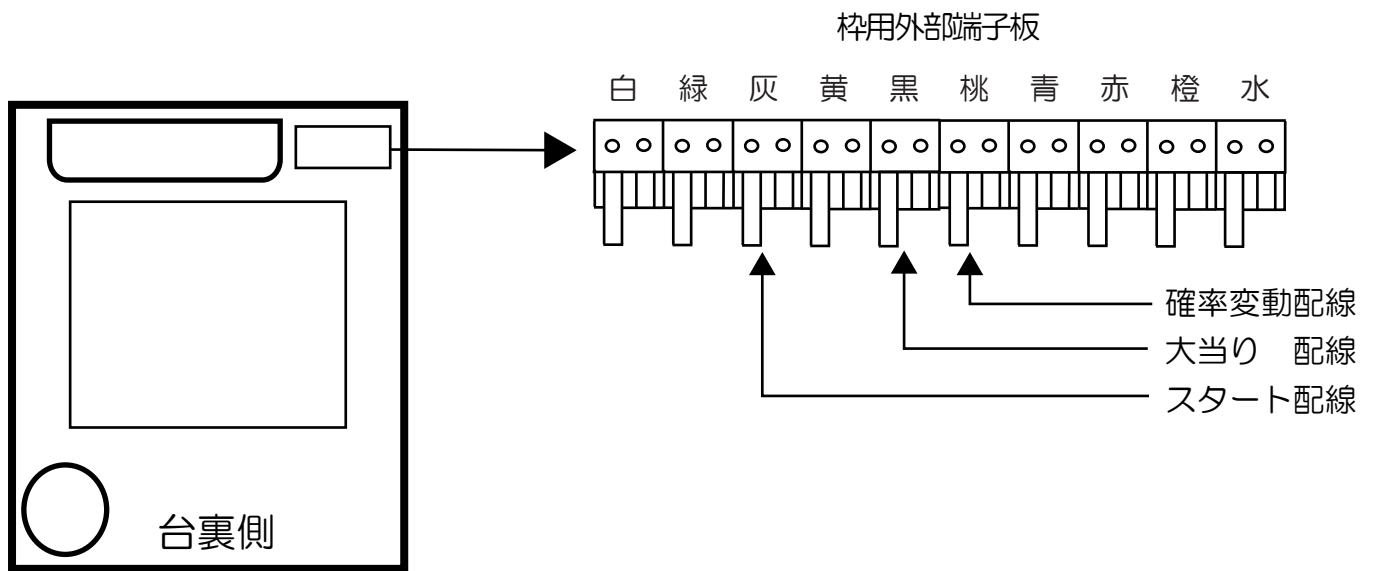

## 魔法少女まどか☆マギカ（H2・XM1）

### 枠用外部端子板

- （白）外部情報1：賞球（賞球実数）を出力します。
- （緑）外部情報2：扉開放中に出力します。
- （灰）外部情報3：スタート時に出力します。
- （黄）外部情報4：全始動口（スタート・電チュー）の入賞実数を出力します。
- （黒）外部情報5：大当りに出力します。
- （桃）外部情報6：時短中に出力します。
- （青）外部情報7：中始動口（スタート）の入賞実数を出力します。
- （赤）外部情報8：異常信号（異常入賞、異常賞球、磁石エラー、RWMクリア等）検知時に出力します。※極性有り
- （橙）外部情報9：賞球予定数を出力します。  
（各賞球スイッチを通過し、合計10個毎に0.2秒出力します。）
- （水）外部情報10：小当り中に出力します。