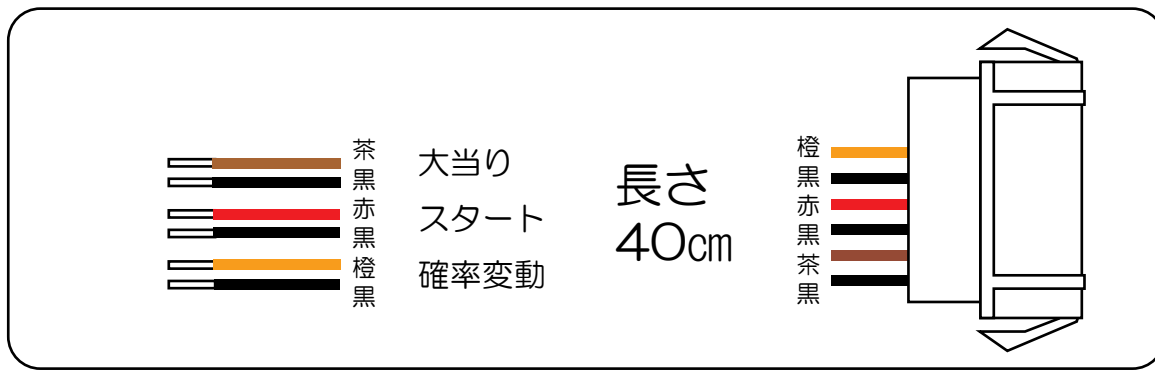

メーシー (BAZOOKA 響)

スターオーシャン4 YMA

- (白) 賞球 : 賞球払い出し10個ごとに120msでON。
- (緑) 扉・枠開放 : 扉・枠が開放中に出力。
- (灰) 外部情報1 : 図柄 (特図1+ 特図2) の変動停止から840msでON。
- (黄) 外部情報2 : スタート入賞時に120msでON。
- (黒) 外部情報3 : すべての大当り + 時短中に出力。
- (桃) 外部情報4 : すべての大当り中に出力。
- (青) 外部情報5 : すべての大当り中に出力。
- (赤) 外部情報6 : 時短中に出力。
- (橙) 外部情報7 : すべての大当り中に出力。
- (水) 外部情報8 : すべての大当り中に出力。
- (茶) 賞球情報2 : すべての入賞口入賞時、賞球予定数10個ごとに120msでON。
- (紫) セキュリティ : セキュリティ信号を出力。