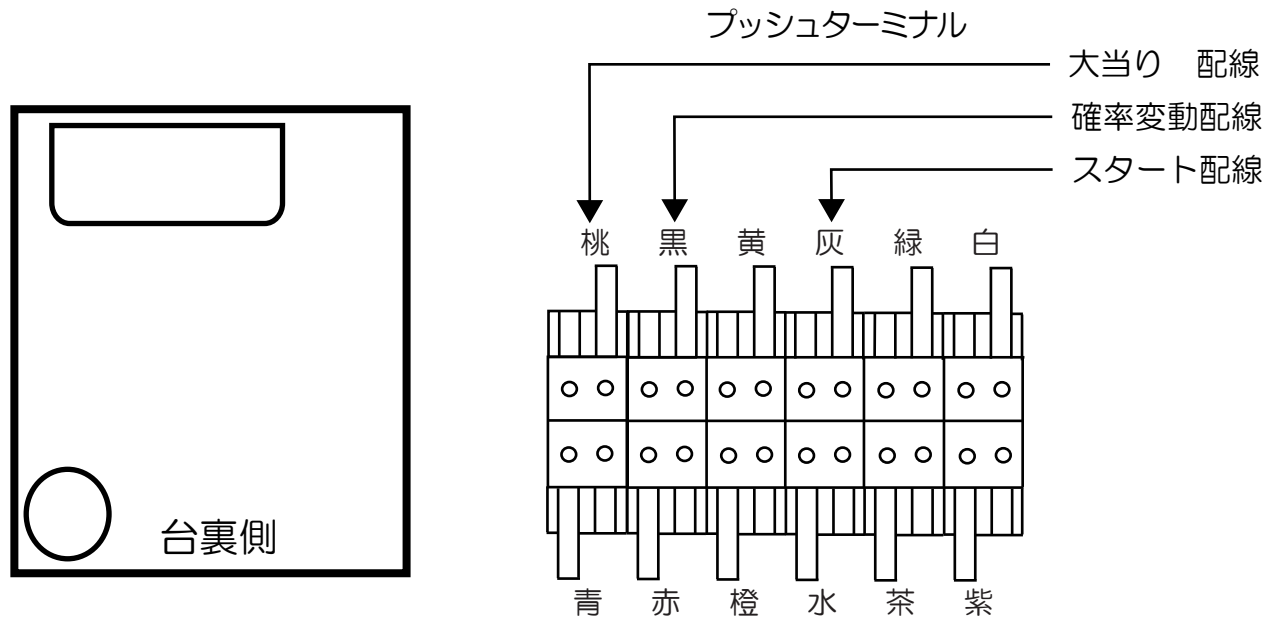

メーシー (BAZOOKA 響)

スターオーシャン4 YMA

- (白) 賞球 : 賞球払い出し10個ごとに120msでON。
- (緑) 扉・枠開放 : 扉・枠が開放中に出力。
- (灰) 外部情報1 : 図柄 (特図1+ 特図2) の変動停止から840msでON。
- (黄) 外部情報2 : スタート入賞時に120msでON。
- (黒) 外部情報3 : すべての大当り + 時短中に出力。
- (桃) 外部情報4 : すべての大当り中に出力。
- (青) 外部情報5 : すべての大当り中に出力。
- (赤) 外部情報6 : 時短中に出力。
- (橙) 外部情報7 : すべての大当り中に出力。
- (水) 外部情報8 : すべての大当り中に出力。
- (茶) 賞球情報2 : すべての入賞口入賞時、賞球予定数10個ごとに120msでON。
- (紫) セキュリティ : セキュリティ信号を出力。