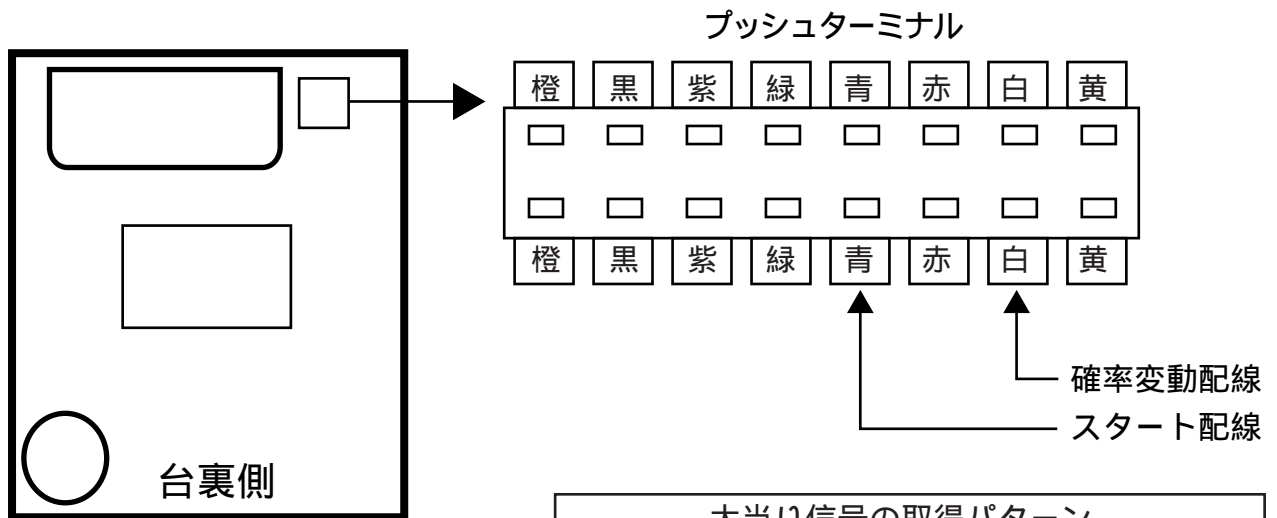

西陣（豪傑枠）

大当り信号の取得パターン		
パターン		
パターン	全ての大当り	紫
パターン	全ての大当り・小当り	赤

築地魚河岸三代目

- (橙) 賞球：10個払い出すごとに1パルス出力します。
- (黒) 扉・枠開放：遊技機枠・前枠開放中 + 不正中ON + RAM初期化時に出力します。
セキュリティ
- (紫) 大当り 4：大当り中に出力します。
- (緑) 始動口：始動口入賞毎に1パルス出力します。
- (青) 図柄確定回数：特別図柄回転停止毎に1パルス出力します。
- (赤) 大当り 1：大当り中、小当り中に出力します。
- (白) 大当り 2：大当り中、確変中（普電サポート有のみ）、時短中に出力します。（ ）
- (黄) 大当り 3：15R突確を除く大当り中に出力します。（M、GLCは7R）

普電サポート無し時の15R当りは出力しない。（M、GLCは7R）