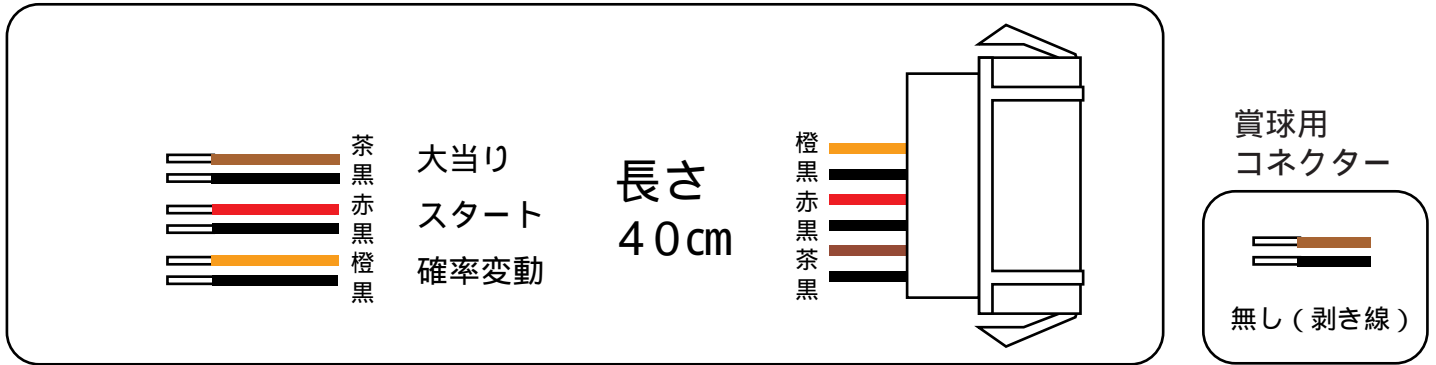

西陣（豪傑枠）

大当り信号の取得パターン		
パターン		
パターン	全ての大当り	紫
パターン	全ての大当り・小当り	赤

築地魚河岸三代目

- (橙) 賞球：10個払い出すごとに1パルス出力します。
- (黒) 扉・枠開放：遊技機枠・前枠開放中 + 不正中ON + RAM初期化時に出力します。
セキュリティ
- (紫) 大当り 4：大当り中に出力します。
- (緑) 始動口：始動口入賞毎に1パルス出力します。
- (青) 図柄確定回数：特別図柄回転停止毎に1パルス出力します。
- (赤) 大当り 1：大当り中、小当り中に出力します。
- (白) 大当り 2：大当り中、確変中（普電サポート有のみ）、時短中に出力します。（ ）
- (黄) 大当り 3：15R突確を除く大当り中に出力します。（M、GLCは7R）