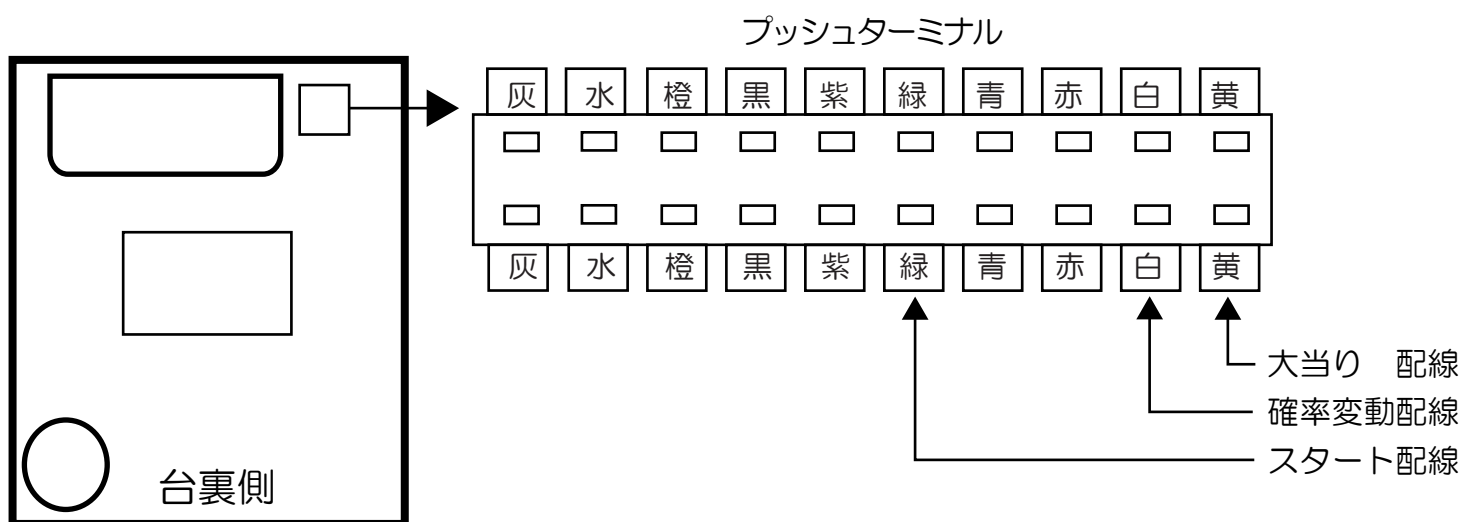

西陣（威吹枠）

織田信奈の野望 巻ノニ ZA

- (灰) 賞 球：10個払出し動作終了毎に1パルス（128ms）出力します。
- (水) セキュリティ：バックアップクリア時256ms及び、下記チャート内エラー中に出力。※1
- (橙) 扉・枠開放：前枠、遊技枠開放中に出力します。
- (黒) メイン賞球：10個払い出し予定確定毎に1パルス（128ms）出力します。
- (紫) 始 動 口：始動口入賞毎に1パルス（128ms）出力します。
- (緑) 凶柄確定回数：特別凶柄回転停止毎に1パルス（256ms）出力します。
- (青) 大 当 り 4：電サポ中に出力。
- (赤) 大 当 り 3：大当り1と同様。
- (白) 大 当 り 2：全ての大当り動作中+電サポ中に出力します。
- (黄) 大 当 り 1：全ての大当り動作中に出力します。

※1：アタッカー/電チューは各々非動作時に5個以上入賞があるとエラー状態になり、報知及び賞球停止となります。

※2：確変決定装置（アタッカー内のV役物）は異常通過球/異常排出球を排出するとエラー状態になります。

※3：振動エラーは大当り中のみ有効となります。