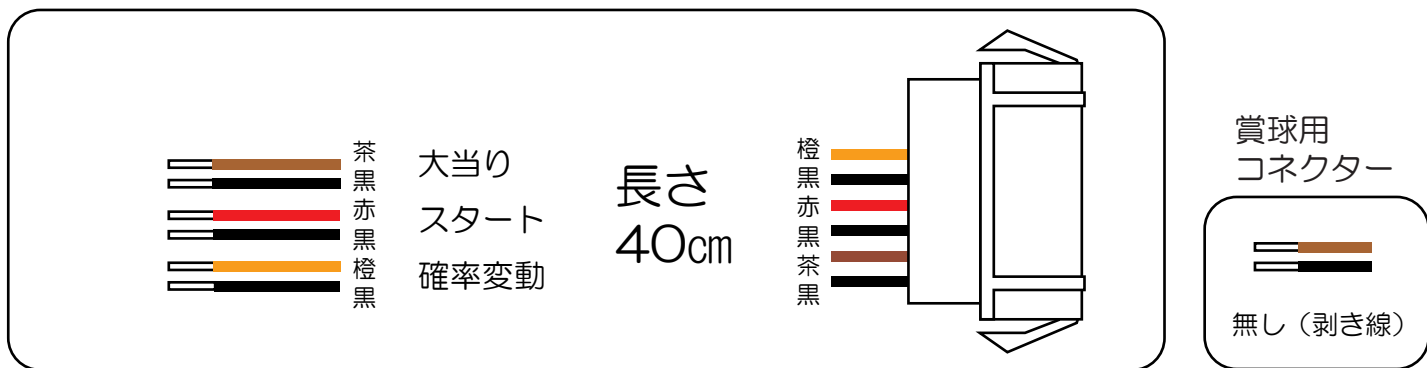

西陣（威吹枠）

織田信奈の野望 巻ノニ ZA

- (灰) 賞 球：10個払出し動作終了毎に1パルス（128ms）出力します。
- (水) セキュリティ：バックアップクリア時256ms及び、下記チャート内エラー中に出力。※1
- (橙) 扉・枠開放：前枠、遊技枠開放中に出力します。
- (黒) メイン賞球：10個払い出し予定確定毎に1パルス（128ms）出力します。
- (紫) 始 動 口：始動口入賞毎に1パルス（128ms）出力します。
- (緑) 凶柄確定回数：特別凶柄回転停止毎に1パルス（256ms）出力します。
- (青) 大 当 り 4：電サポ中に出力。
- (赤) 大 当 り 3：大当り1と同様。
- (白) 大 当 り 2：全ての大当り動作中+電サポ中に出力します。
- (黄) 大 当 り 1：全ての大当り動作中に出力します。

※1：アタッカー/電チューは各々非動作時に5個以上入賞があるとエラー状態になり、報知及び賞球停止となります。

※2：確変決定装置（アタッカー内のV役物）は異常通過球/異常排出球を排出するとエラー状態になります。

※3：振動エラーは大当り中のみ有効となります。