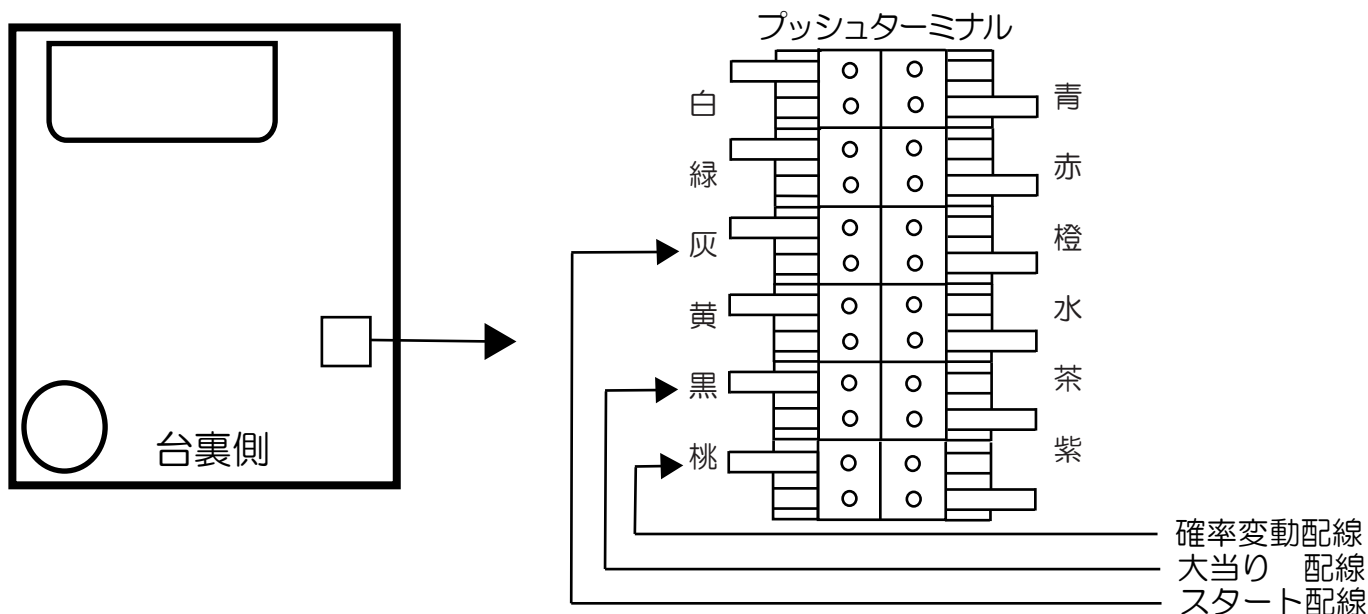

サミー (闘神)

真北斗無双2 FB

- CN1 (白) 賞球 : 賞球が10個払い出される度に0.128秒間信号を出力。
- CN2 (緑) 扉・枠開放 : 「ガラス枠セット」「ブラ枠」が開放している間信号を出力。
- CN3 (灰) 図柄確定回数 : 特別図柄1又は特別図柄2の変動1回につき0.5秒間信号を出力。
- CN4 (黄) 始動口 : 始動口1入賞毎及び始動口2入賞毎【普通電動役物(電チュー)作動から終了後3秒間】に0.128秒間信号を出力。
但し、本信号が連続しない様に0.128秒の間隔をあけて出力します。
- CN5 (黒) 当り 1 : 全ての大当りの間信号を出力。
- CN6 (桃) 当り 2 : 全ての大当りの間又は電サポ中に信号を出力。
- CN7 (青) 当り 3 : 16R大当りの間信号を出力。
- CN8 (赤) 当り 4 : 全ての大当りの間信号を出力。
- CN9 (橙) 当り 5 : 全ての大当りの間信号を出力。
- CN10 (水) アウトカウント : 遊技球がアウトカウントスイッチを10個通過する度に0.128秒間出力。
但し、出力された本信号が連続しないように0.128秒の間隔をあけて出力。
- CN11 (茶) メイン賞球 : 入賞時に賞球予定数を計算し、賞球予定数10個毎に0.128秒間信号を出力。
但し、出力された本信号が連続しないように0.128秒の間隔をあけて出力。
- CN12 (紫) セキュリティ : 下記の状態の間信号を出力。
・RWMクリア後30秒間
・磁気センサ異常の検出から電源「OFF」までの間
・断線短絡電源異常の検出から電源「OFF」までの間
・電波センサ異常の検出から電源「OFF」までの間
・通信線異常の検出から解除までの間

下記異常センサ検知の度に0.128秒間信号を出力。

- ・入球通過時間異常
- ・始動口2無効入賞
- ・大入賞口無効入賞