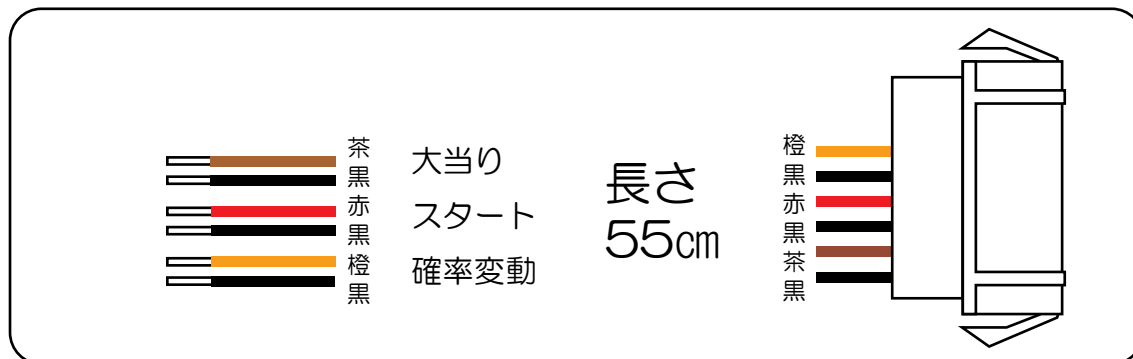

サミー (闘神)

真北斗無双2 FB

- CN1 (白) 賞球 : 賞球が10個払い出される度に0.128秒間信号を出力。
- CN2 (緑) 扉・枠開放 : 「ガラス枠セット」「ブラ枠」が開放している間信号を出力。
- CN3 (灰) 図柄確定回数 : 特別図柄1又は特別図柄2の変動1回につき0.5秒間信号を出力。
- CN4 (黄) 始動口 : 始動口1入賞毎及び始動口2入賞毎【普通電動役物(電チュー)作動から終了後3秒間】に0.128秒間信号を出力。
但し、本信号が連続しない様に0.128秒の間隔をあけて出力します。
- CN5 (黒) 当り 1 : 全ての大当りの間信号を出力。
- CN6 (桃) 当り 2 : 全ての大当りの間又は電サポ中に信号を出力。
- CN7 (青) 当り 3 : 16R大当りの間信号を出力。
- CN8 (赤) 当り 4 : 全ての大当りの間信号を出力。
- CN9 (橙) 当り 5 : 全ての大当りの間信号を出力。
- CN10 (水) アウトカウント : 遊技球がアウトカウントスイッチを10個通過する度に0.128秒間出力。
但し、出力された本信号が連続しないように0.128秒の間隔をあけて出力。
- CN11 (茶) メイン賞球 : 入賞時に賞球予定数を計算し、賞球予定数10個毎に0.128秒間信号を出力。
但し、出力された本信号が連続しないように0.128秒の間隔をあけて出力。
- CN12 (紫) セキュリティ : 下記の状態の間信号を出力。
・RWMクリア後30秒間
・磁気センサ異常の検出から電源「OFF」までの間
・断線短絡電源異常の検出から電源「OFF」までの間
・電波センサ異常の検出から電源「OFF」までの間
・通信線異常の検出から解除までの間

下記異常センサ検知の度に0.128秒間信号を出力。

- ・入球通過時間異常
- ・始動口2無効入賞
- ・大入賞口無効入賞