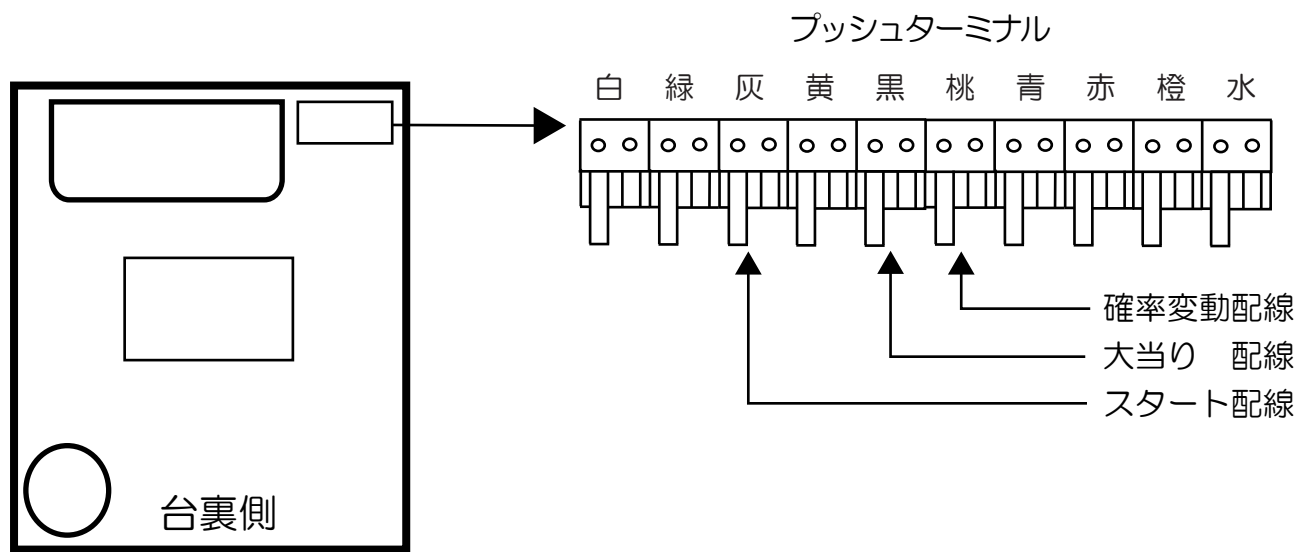

三共 (Fortune)

蒼穹のファフナー2・蒼穹のファフナー2Y

- (白) 賞球：賞球10個毎に0.1秒ON後0.1秒OFF。
- (緑) 扉・枠開放：遊技枠の前枠及び内枠が開放中にON。
- (灰) 全図柄確定：特別図柄1および特別図柄2の停止毎に0.5秒～4.02秒ON。
- (黄) 全始動口：始動口1及び始動口2への入賞毎に0.1秒ON後0.1秒OFF。
- (黒) 大当り1：大当たり中ON。
- (桃) 大当り2：大当たり中及び高ベース中ON。
(高ベース終了後の特別図柄2の保留消化中および小当たり中を含む。)
- (青) 大当り3：大当たり中および低ベース中の特別図柄1の小当たり中ON。
- (赤) 大当り4：高ベース中ON。(高ベース終了後の特別図柄2の保留消化中および小当たり中を含む。)
- (橙) 入賞：全ての入賞口入賞時、賞球10個毎に0.1秒ON後0.1秒OFF。
- (水) セキュリティ：・電源投入時ON (30秒) ※バックアップクリアのみ
・不正行為 (不正入賞、スイッチ異常、大入賞口入出球不一致、始動口2異常入賞、振動 (E-89)、フォトセンサエラー3、フォトセンサエラー4) 検知時ON検出時ON (4分間)
・遊技停止対象エラー (磁気、スイッチコモン短絡、振動 (E-78)、大入賞口異常排出、フォトセンサエラー1、フォトセンサエラー2) 検出時ON (電源オフまでおよび電源再投入後 (エラー解除後) に4分間)