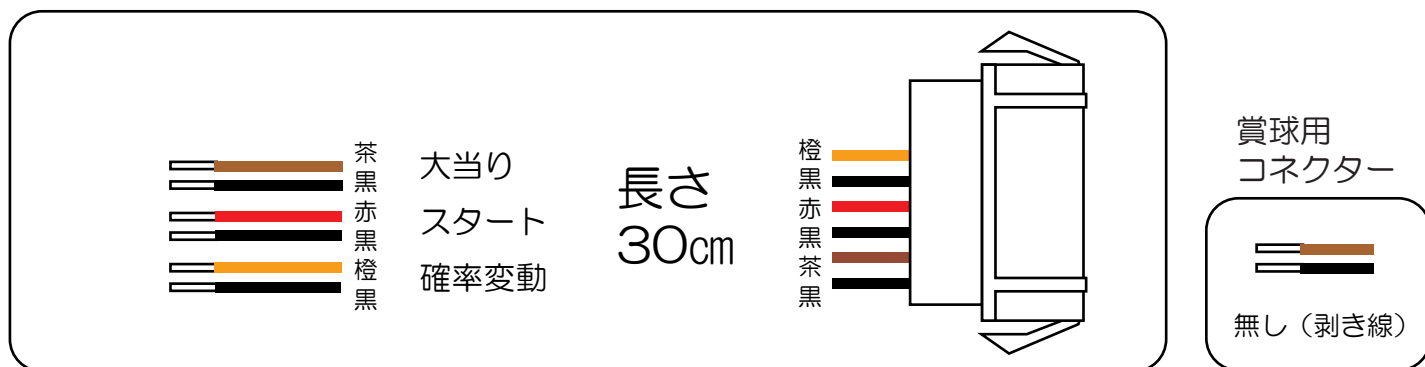

三共 (Fortune)

蒼穹のファフナー2・蒼穹のファフナー2Y

- (白) 賞球：賞球10個毎に0.1秒ON後0.1秒OFF。
- (緑) 扉・枠開放：遊技枠の前枠及び内枠が開放中にON。
- (灰) 全図柄確定：特別図柄1および特別図柄2の停止毎に0.5秒～4.02秒ON。
- (黄) 全始動口：始動口1及び始動口2への入賞毎に0.1秒ON後0.1秒OFF。
- (黒) 大当り1：大当たり中ON。
- (桃) 大当り2：大当たり中及び高ベース中ON。
(高ベース終了後の特別図柄2の保留消化中および小当たり中を含む。)
- (青) 大当り3：大当たり中および低ベース中の特別図柄1の小当たり中ON。
- (赤) 大当り4：高ベース中ON。(高ベース終了後の特別図柄2の保留消化中および小当たり中を含む。)
- (橙) 入賞：全ての入賞口入賞時、賞球10個毎に0.1秒ON後0.1秒OFF。
- (水) セキュリティ：・電源投入時ON (30秒) ※バックアップクリアのみ
・不正行為 (不正入賞、スイッチ異常、大入賞口入出球不一致、始動口2異常入賞、振動 (E-89)、フォトセンサエラー3、フォトセンサエラー4) 検知時ON検出時ON (4分間)
・遊技停止対象エラー (磁気、スイッチコモン短絡、振動 (E-78)、大入賞口異常排出、フォトセンサエラー1、フォトセンサエラー2) 検出時ON (電源オフまでおよび電源再投入後 (エラー解除後) に4分間)