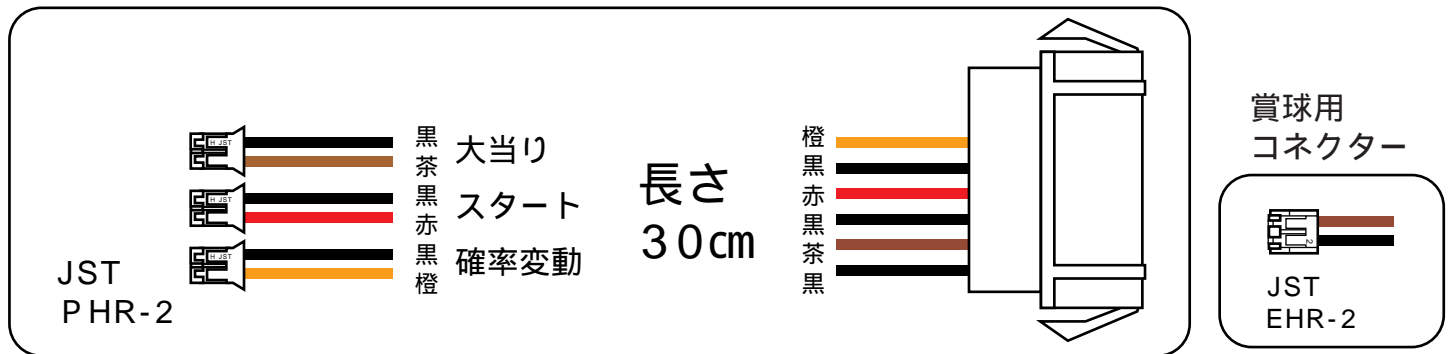

アビリット

デンジャラッシュ7・荒野のスーパーガンニャン・パタリロ・ヤバイよ!!哲ちゃん・ばんことみのモンスターナイト・海童くん

- CN3 大当り 1: 大当たり中及び確率変動中、時短中に出力
- CN4 大当り 2: 大当たり中に出力
- CN5 大当り 3: 確率変動中に出力
- CN6 始動口 1: 始動口1、又は始動口2（普通電動役物）の入賞時に出力
- CN7 始動口 2: 始動口2（普通電動役物）の入賞時に出力
- CN8 ゲート : ゲート通過時に出力
- CN9 図柄確定回数1: 特別図柄の変動停止時に出力
- CN10 図柄確定回数2: 普通図柄の変動停止時に出力
- CN11 賞球 : 賞球10個毎に出力
- CN12 球切れ : タンク内の球切れスイッチがオン状態の時に出力
- CN13 扉開放 : 扉開放スイッチがオン状態の時に出力

ヤバイよ!!哲ちゃん J N 6 6 のCN3は大当たり中、時短中のみ出力