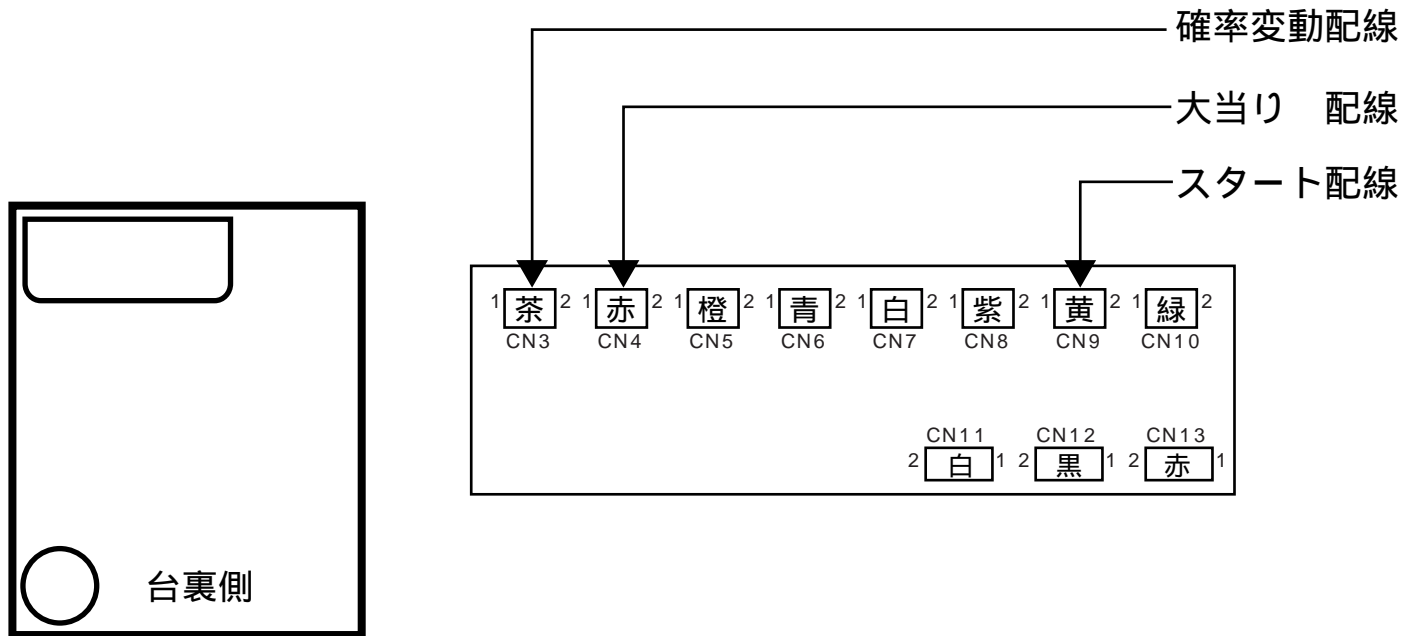

アビリット

デンジャラッシュ7・荒野のスーパーガンニャン・パタリロ・ヤバイよ!!哲ちゃん・ばんことみのモンスターナイト・海童くん

- CN3 大当り 1: 大当たり中及び確率変動中、時短中に出力
- CN4 大当り 2: 大当たり中に出力
- CN5 大当り 3: 確率変動中に出力
- CN6 始動口 1: 始動口1、又は始動口2（普通電動役物）の入賞時に出力
- CN7 始動口 2: 始動口2（普通電動役物）の入賞時に出力
- CN8 ゲート : ゲート通過時に出力
- CN9 図柄確定回数1: 特別図柄の変動停止時に出力
- CN10 図柄確定回数2: 普通図柄の変動停止時に出力
- CN11 賞球 : 賞球10個毎に出力
- CN12 球切れ : タンク内の球切れスイッチがオン状態の時に出力
- CN13 扉開放 : 扉開放スイッチがオン状態の時に出力

ヤバイよ!!哲ちゃん J N 6 6 のCN3は大当たり中、時短中のみ出力