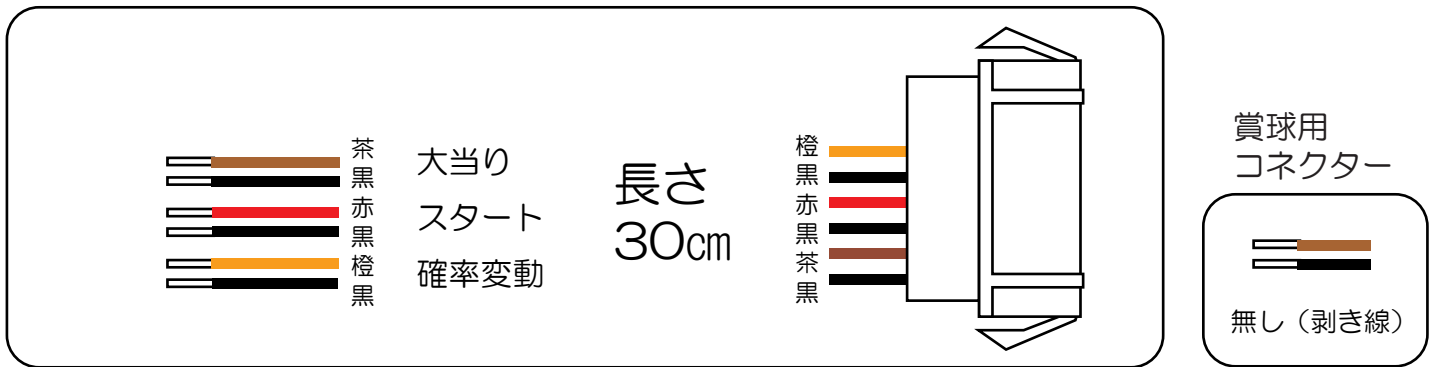

豊丸 (T15)

華牌 R

- (白) 賞球 : 賞球を10個払い出すごとに0.05秒間出力。
- (緑) 扉枠開放 : 扉または枠が開放している間出力。
- (灰) スタート回数 : メイン図柄が停止するごとに0.1秒間出力。
- (黄) スタート入賞 : 全ての始動口に入賞するごとに0.1秒間出力。
- (黒) 大当り1 : 全ての大当たり中に出力。
- (桃) 大当り2 : 全ての大当たり中、電チューサポート中に出力。
- (青) 情報 A : 始動口1に入賞するごとに出力。
- (赤) 情報 B : アウト10個ごとに0.1秒間出力。
- (橙) 情報 C : 払い出し予定個数10個ごとに0.05秒間出力。
- (水) セキュリティ : 下記の異常検出または動作時に「A」は検知中出力、「B」は0.1秒間出力。

A : スイッチ異常/設定中・確認中/遊技停止中

B : 磁気・電波検知/異常入賞/RAMクリア時