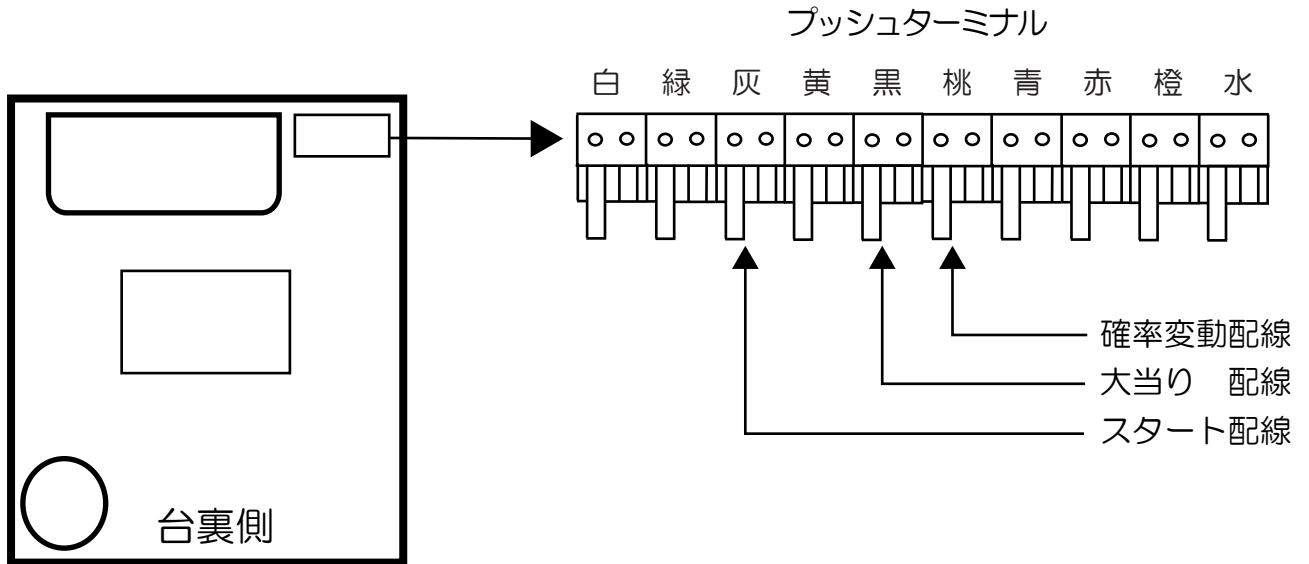

豊丸 (T15)

華牌 R

- (白) 賞球 : 賞球を10個払い出すごとに0.05秒間出力。
- (緑) 扉枠開放 : 扉または枠が開放している間出力。
- (灰) スタート回数 : メイン図柄が停止するごとに0.1秒間出力。
- (黄) スタート入賞 : 全ての始動口に入賞するごとに0.1秒間出力。
- (黒) 大当り1 : 全ての大当たり中に出力。
- (桃) 大当り2 : 全ての大当たり中、電チューサポート中に出力。
- (青) 情報 A : 始動口1に入賞するごとに出力。
- (赤) 情報 B : アウト10個ごとに0.1秒間出力。
- (橙) 情報 C : 払い出し予定個数10個ごとに0.05秒間出力。
- (水) セキュリティ : 下記の異常検出または動作時に「A」は検知中出力、「B」は0.1秒間出力。

A : スイッチ異常/設定中・確認中/遊技停止中

B : 磁気・電波検知/異常入賞/RAMクリア時