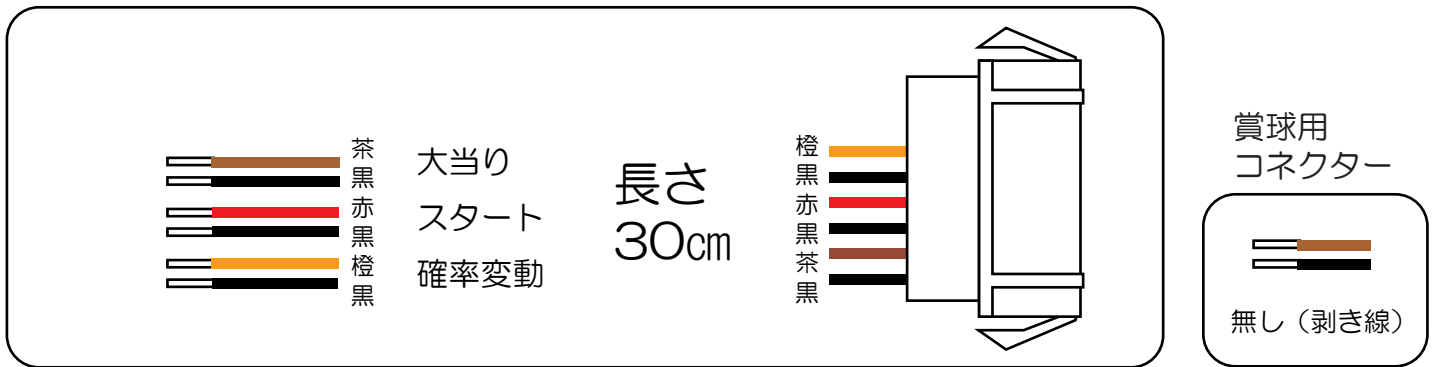

## ほのかとクールポコと、ときどき武藤敬司 Y3F

- (白) 賞球 : 賞球を10個払い出すごとに0.05秒間出力。
- (緑) 扉枠開放 : 扉または枠が開放している間出力。
- (灰) スタート回数 : メイン図柄が停止するごとに0.1秒間出力。
- (黄) スタート入賞 : 全ての始動口に入賞するごとに0.1秒間出力。
- (黒) 大当り1 : 全ての大当り中に出力。
- (桃) 大当り2 : 全ての大当り中、電チューサポート中に出力。
- (青) 情報 A : 始動口1に入賞するごとに出力。
- (赤) 情報 B : アウト10個ごとに0.1秒間出力。
- (橙) 情報 C : 払い出し予定個数10個ごとに0.05秒間出力。
- (水) セキュリティ : 下記の異常検出または動作時に「A」は検知中出力、「B」は0.1秒間出力。