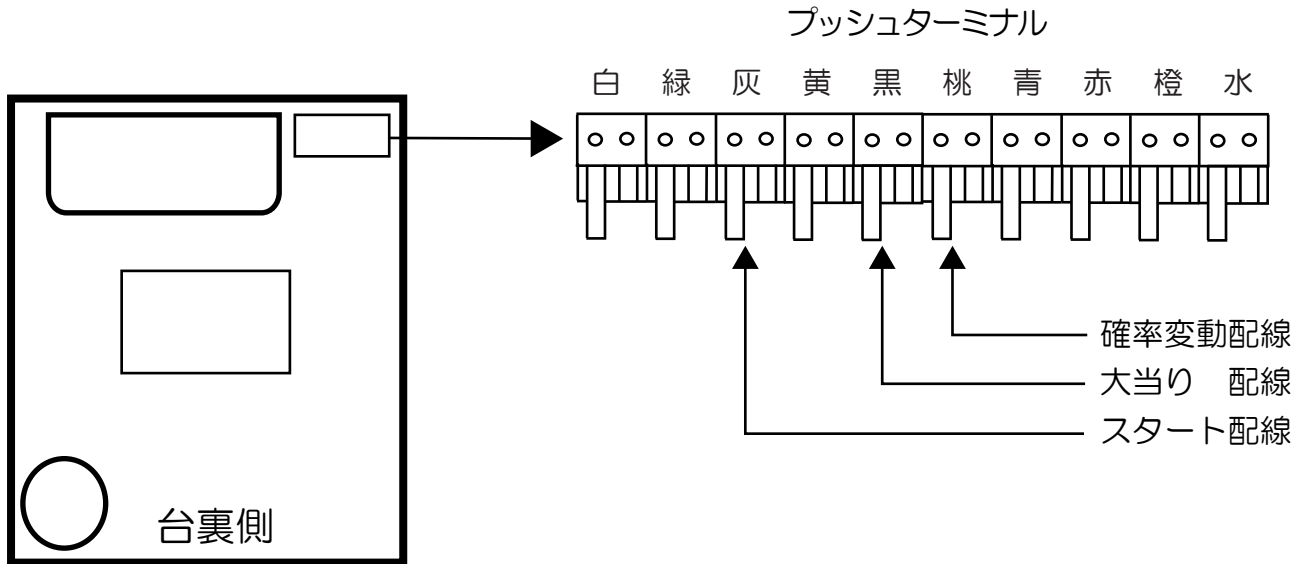

# 豊丸 (T15)

## ほのかとクールポコと、ときどき武藤敬司 Y3F

- (白) 賞球 : 賞球を10個払い出すごとに0.05秒間出力。
- (緑) 扉枠開放 : 扉または枠が開放している間出力。
- (灰) スタート回数 : メイン図柄が停止するごとに0.1秒間出力。
- (黄) スタート入賞 : 全ての始動口に入賞するごとに0.1秒間出力。
- (黒) 大当り1 : 全ての大当り中に出力。
- (桃) 大当り2 : 全ての大当り中、電チューサポート中に出力。
- (青) 情報 A : 始動口1に入賞するごとに出力。
- (赤) 情報 B : アウト10個ごとに0.1秒間出力。
- (橙) 情報 C : 払い出し予定個数10個ごとに0.05秒間出力。
- (水) セキュリティ : 下記の異常検出または動作時に「A」は検知中出力、「B」は0.1秒間出力。