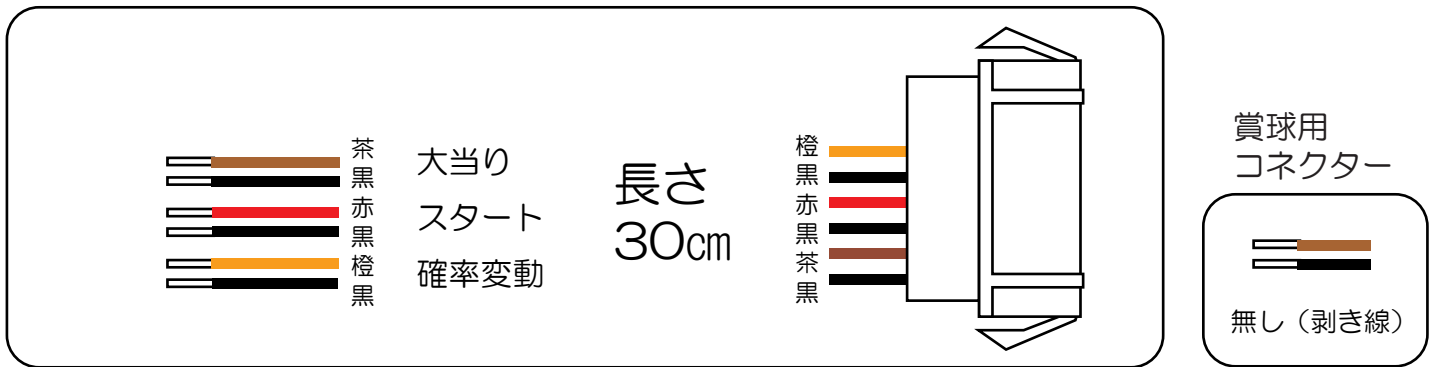

## コマコマ倶楽部@エイジセレクト (Y・Y2F)

- (白) 賞球：賞球を10個払い出すごとに0.05秒間出力。
- (緑) 扉枠開放：扉または枠が開放している間出力。
- (灰) スタート回数：メイン図柄が停止するごとに0.1秒間出力。
- (黄) スタート入賞：全ての始動口に入賞するごとに0.1秒間出力。
- (黒) 大当り1：全ての大当たり中に出力。
- (桃) 大当り2：全ての大当たり中、電チューサポート中に出力。
- (青) 情報A：始動口1に入賞するごとに0.1秒間出力。
- (赤) 情報B：アウト10個ごとに0.1秒間出力。
- (橙) 情報C：払い出し予定個数10個ごとに0.05秒間出力。
- (水) セキュリティ：下記の異常検出または動作時に「A」は検知中出力、「B」は0.1秒間出力。