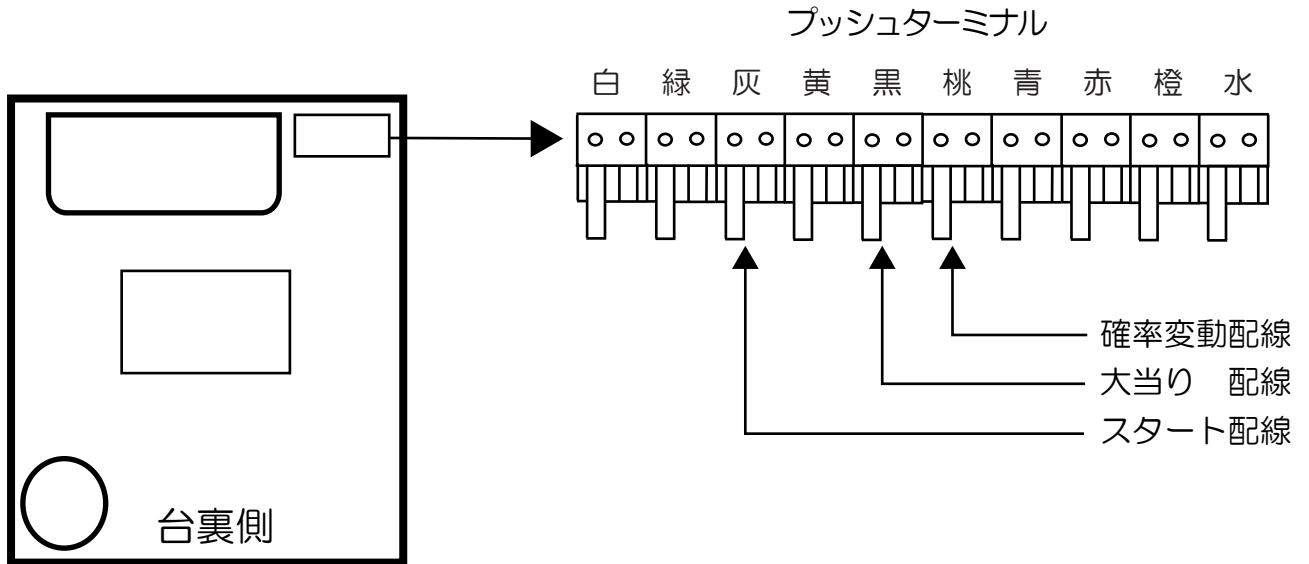

# 豊丸 (T15)

## コマコマ倶楽部@エイジセレクト (Y・Y2F)

- (白) 賞球：賞球を10個払い出すごとに0.05秒間出力。
- (緑) 扉枠開放：扉または枠が開放している間出力。
- (灰) スタート回数：メイン図柄が停止するごとに0.1秒間出力。
- (黄) スタート入賞：全ての始動口に入賞するごとに0.1秒間出力。
- (黒) 大当り1：全ての大当たり中に出力。
- (桃) 大当り2：全ての大当たり中、電チューサポート中に出力。
- (青) 情報A：始動口1に入賞するごとに0.1秒間出力。
- (赤) 情報B：アウト10個ごとに0.1秒間出力。
- (橙) 情報C：払い出し予定個数10個ごとに0.05秒間出力。
- (水) セキュリティ：下記の異常検出または動作時に「A」は検知中出力、「B」は0.1秒間出力。